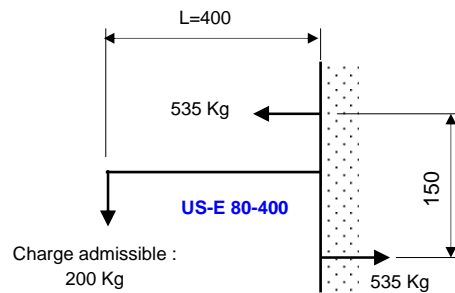

Console US-E 80

Longueur 300	Code 095552	Poids 2,7 Kg
Longueur 400	Code 095553	Poids 3,6 Kg

MATIERE : galvanisé à chaud

Charge admissible et réaction aux appuis

Exemple de montage avec FBN 80 complet plaque de serrage tige filetée et écrou HM 12

Longueur speciale avec collier SL plaque de serrage tige filetée et écrou HM 16