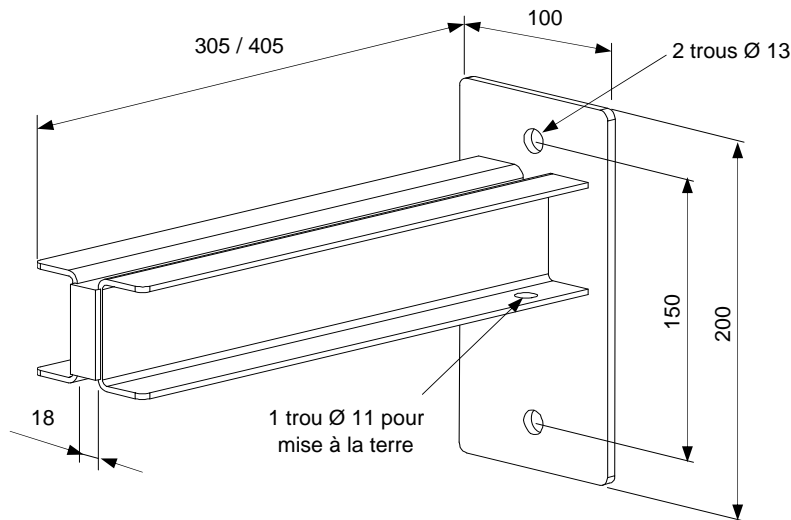

Console US-E 80

Longueur 300	Code 095552	Poids 2,7 Kg
Longueur 400	Code 095553	Poids 3,6 Kg

MATIERE : galvanisé à chaud

Charge admissible et réaction aux appuis

Exemple de montage avec FBN 80 complet plaque de serrage tige filetée et écrou HM 12

Longueur speciale avec collier SL plaque de serrage tige filetée et écrou HM 16