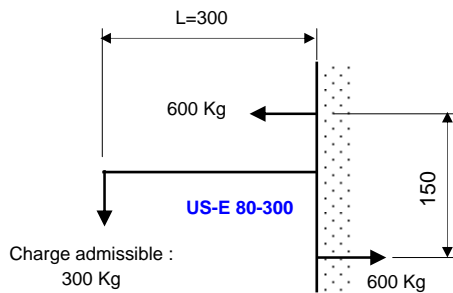

Console US-E 80

Longueur 300	Code 095552	Poids 2,7 Kg
Longueur 400	Code 095553	Poids 3,6 Kg

MATIERE : galvanisé à chaud

Charge admissible et réaction aux appuis

Exemple de montage avec FBN 80 complet plaque de serrage tige filetée et écrou HM 12

Longueur speciale avec collier SL plaque de serrage tige filetée et écrou HM 16