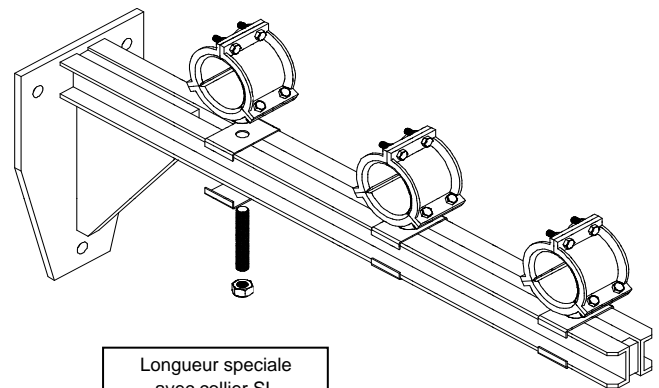

Console US-E 80

Longueur 300	Code 095552	Poids 2,7 Kg
Longueur 400	Code 095553	Poids 3,6 Kg

MATIERE : galvanisé à chaud

Charge admissible et réaction aux appuis

Exemple de montage avec FBN 80 complet plaque de serrage tige filetée et écrou HM 12

Longueur speciale avec collier SL plaque de serrage tige filetée et écrou HM 16