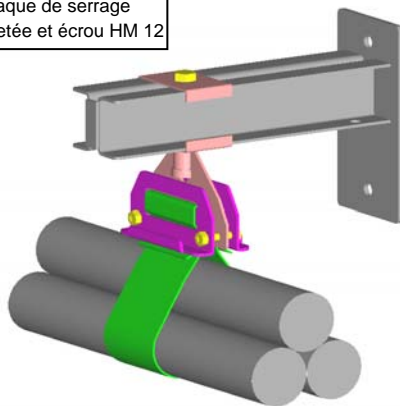

Console US-E 80

Longueur 300	Code 095552	Poids 2,7 Kg
Longueur 400	Code 095553	Poids 3,6 Kg

MATIERE : galvanisé à chaud

Charge admissible et réaction aux appuis

Exemple de montage avec FBN 80 complet plaque de serrage tige filetée et écrou HM 12

Longueur speciale avec collier SL plaque de serrage tige filetée et écrou HM 16