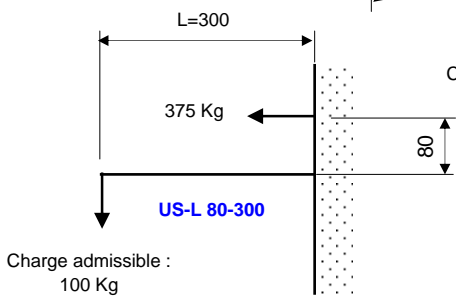

# Console US-L 80

Longueur 300	Code 095554	Poids 1,7 Kg
Longueur 400	Code 095555	Poids 2,1 Kg

Exemple de montage avec support FBN 40 anneau articulé SAD 40 grilles 12-40 et sangle 2-40

Utilisation en position inversée possible