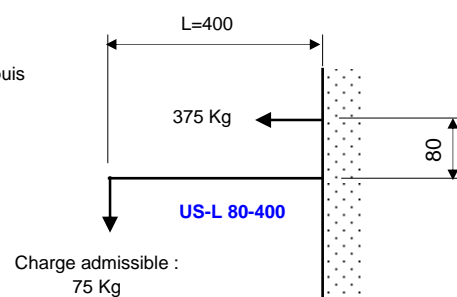

# Console US-L 80

Longueur 300	Code 095554	Poids 1,7 Kg
Longueur 400	Code 095555	Poids 2,1 Kg

Exemple de montage avec support FBN 40 anneau articulé SAD 40 grilles 12-40 et sangle 2-40

Utilisation en position inversée possible