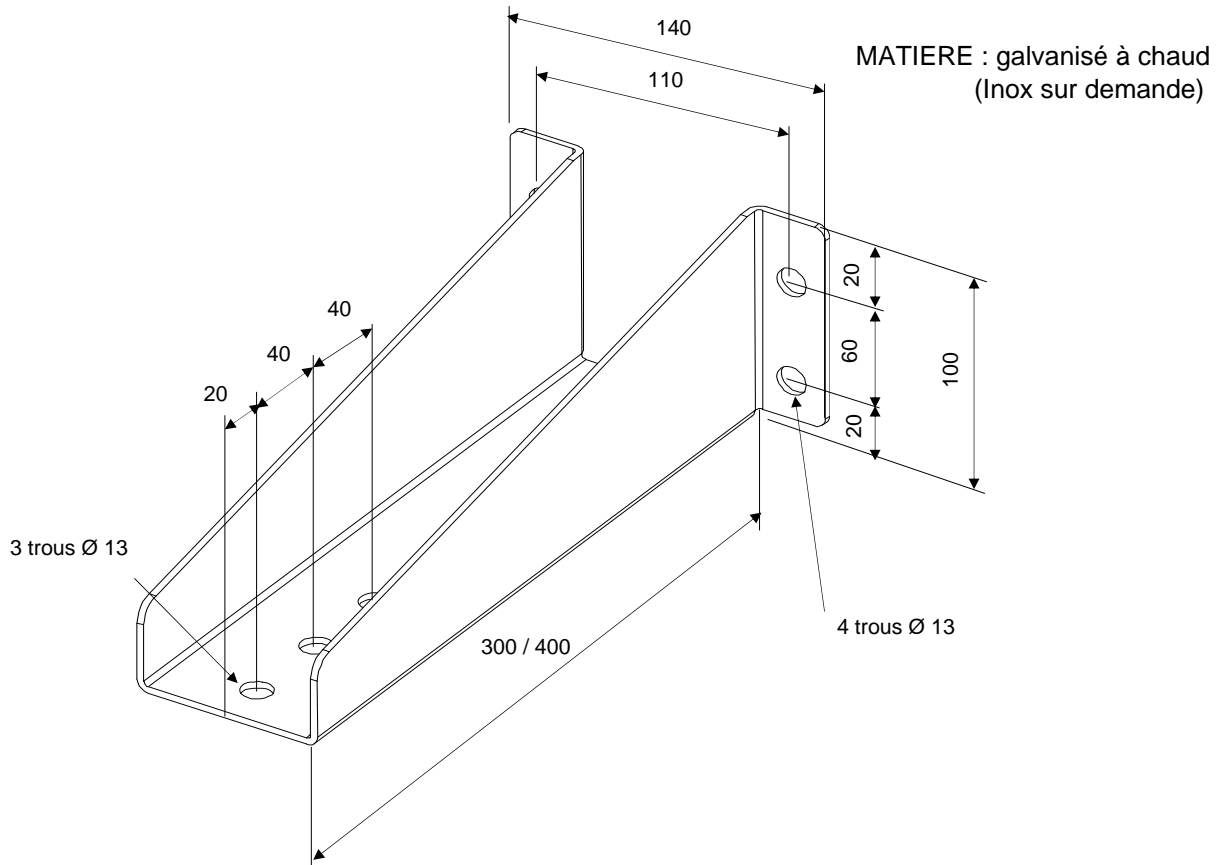

# Console US-L 80

Longueur 300	Code 095554	Poids 1,7 Kg
Longueur 400	Code 095555	Poids 2,1 Kg

Exemple de montage avec support FBN 40 anneau articulé SAD 40 grilles 12-40 et sangle 2-40

Utilisation en position inversée possible