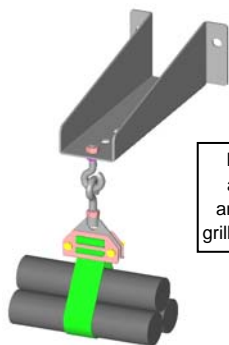

# Console US-L 80

Longueur 300	Code 095554	Poids 1,7 Kg
Longueur 400	Code 095555	Poids 2,1 Kg

Exemple de montage avec support FBN 40 anneau articulé SAD 40 grilles 12-40 et sangle 2-40

Utilisation en position inversée possible