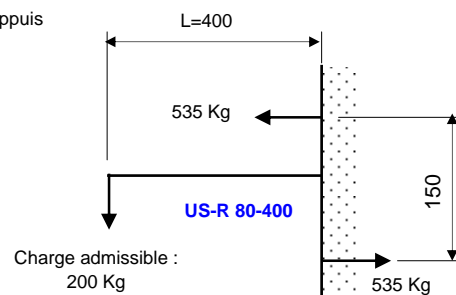

## Console US-R 80

Longueur 300	Code 095558	Poids 2,1 Kg
Longueur 400	Code 095559	Poids 2,6 Kg

MATIERE : galvanisé à chaud

Exemple de montage  
avec équerre réglable  
support FBN 80  
grilles 12-80 et  
sangle 2-80