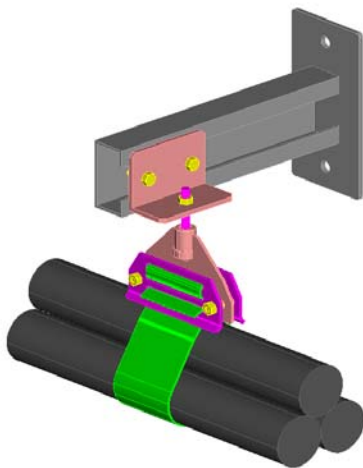

## Console US-R 80

Longueur 300	Code 095558	Poids 2,1 Kg
Longueur 400	Code 095559	Poids 2,6 Kg

MATIERE : galvanisé à chaud

Exemple de montage  
avec équerre réglable  
support FBN 80  
grilles 12-80 et  
sangle 2-80