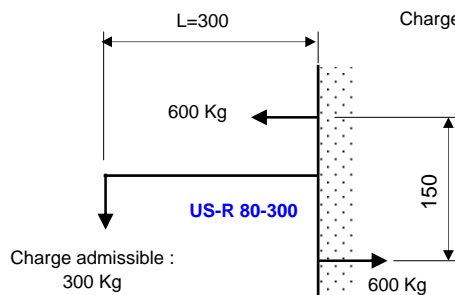

## Console US-R 80

Longueur 300	Code 095558	Poids 2,1 Kg
Longueur 400	Code 095559	Poids 2,6 Kg

MATIERE : galvanisé à chaud

Exemple de montage  
avec équerre réglable  
support FBN 80  
grilles 12-80 et  
sangle 2-80