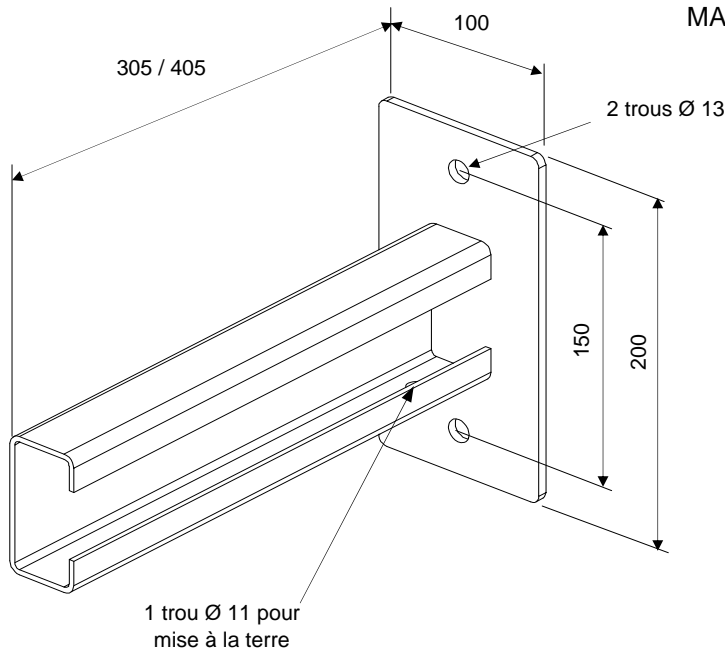

## Console US-R 80

Longueur 300	Code 095558	Poids 2,1 Kg
Longueur 400	Code 095559	Poids 2,6 Kg

MATIERE : galvanisé à chaud

Exemple de montage  
avec équerre réglable  
support FBN 80  
grilles 12-80 et  
sangle 2-80