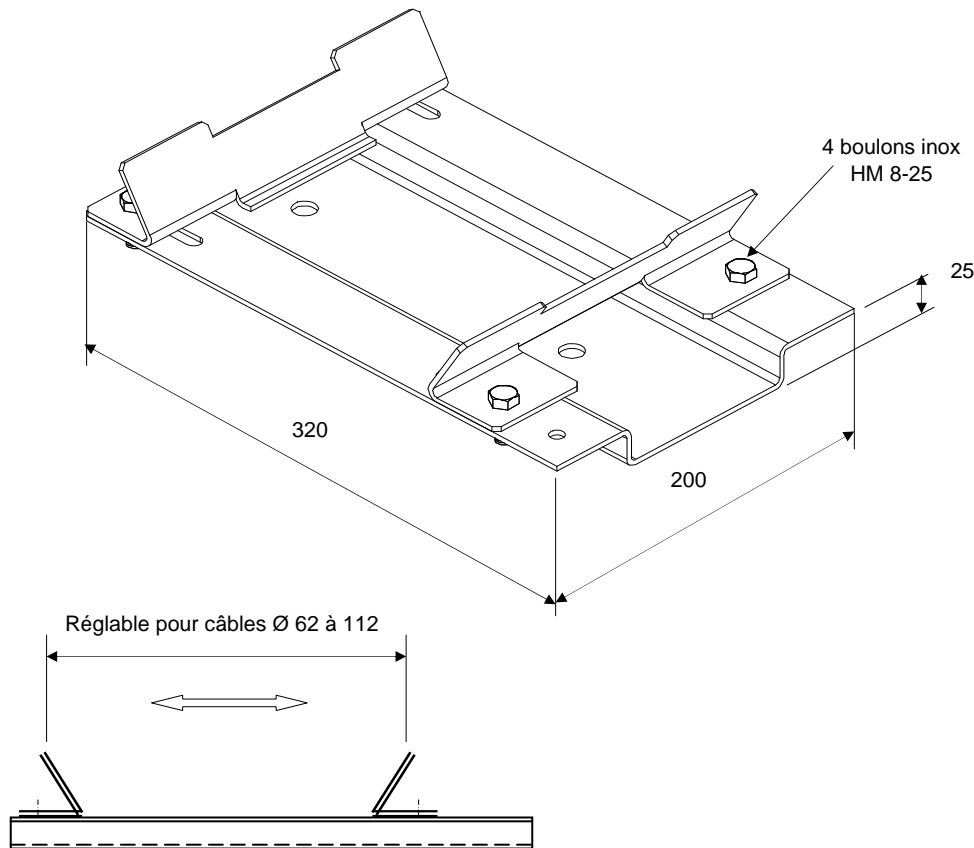

Support SOL 80

Code : 095574
 MATIERE : inox
 Poids : 3 kG

Support au sol
avec grilles 12/80
et Hypalon