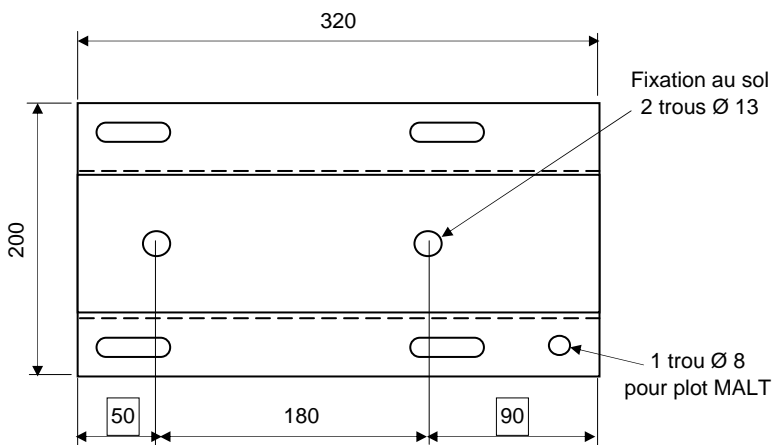

Support SOL 80

Code : 095574
 MATIERE : inox
 Poids : 3 kG

Support au sol
avec grilles 12/80
et Hypalon