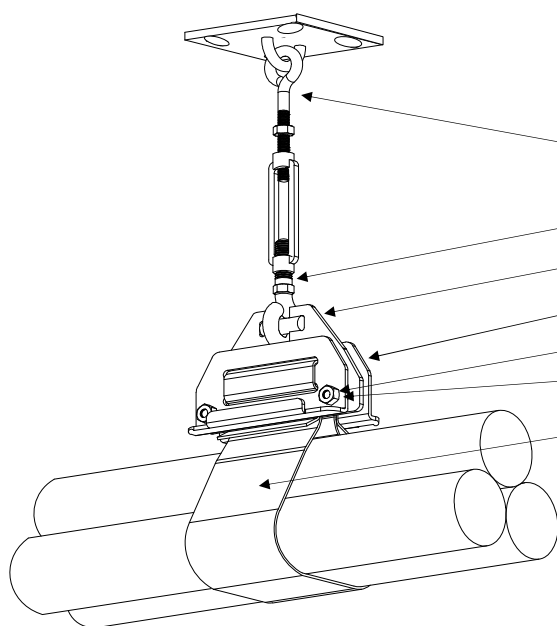

Montages suspendus avec FBA 80

Supportage articulé (fig. 9)

Désignation	Qté	Code	Code inox
Console US 80	1	095550	-
Rondelle M 12	1	095535	095536
U 80	1	095258	-
Support FBA 80	1	095254	095255
Grilles 12/80	2	095083	095283
Vis HM 8-35	2	095501	095502
Ecrous HM 8	2	095521	095522
Sangle 2/80	ml	095081	-

Supportage articulé avec tendeur (fig. 10)

Désignation	Qté	Code	Code inox
Support S 49	1	095571	-
SA 80	1	095257	095257-i
Support FBA 80	1	095254	095255
Grilles 12/80	2	095083	095283
Vis HM 8-35	2	095501	095502
Ecrous HM 8	2	095521	095522
Sangle 2/80	ml	095081	-