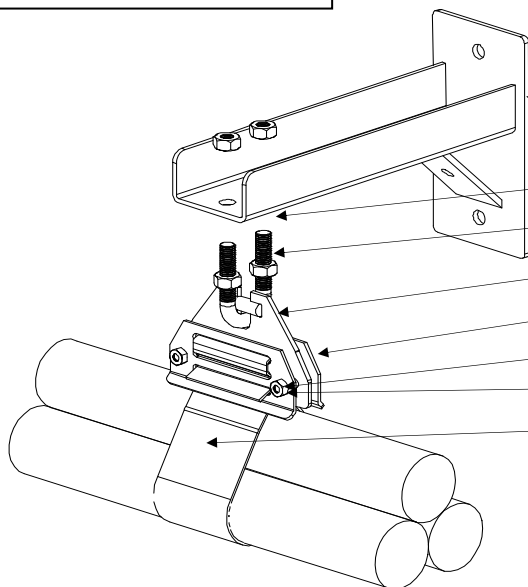

Montages suspendus avec FBA 80

Supportage articulé (fig. 9)

Désignation	Qté	Code	Code inox
Console US 80	1	095550	-
Rondelle M 12	1	095535	095536
U 80	1	095258	-
Support FBA 80	1	095254	095255
Grilles 12/80	2	095083	095283
Vis HM 8-35	2	095501	095502
Ecrous HM 8	2	095521	095522
Sangle 2/80	ml	095081	-

Supportage articulé avec tendeur (fig. 10)

Désignation	Qté	Code	Code inox
Support S 49	1	095571	-
SA 80	1	095257	095257-i
Support FBA 80	1	095254	095255
Grilles 12/80	2	095083	095283
Vis HM 8-35	2	095501	095502
Ecrous HM 8	2	095521	095522
Sangle 2/80	ml	095081	-