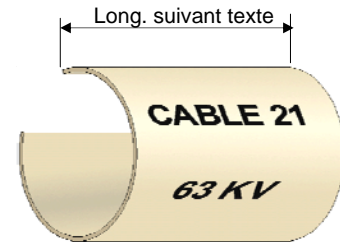

### ETIQUETTES P.V.C. (code 095097)

Dimensions suivant plan EDF-CERT LS128720-A / RTE RS27

Verticale

Nb. de ligne	Long.
1	50 mm
2	70 mm
3	70 mm
4	100 mm
5	120 mm

Ø du câble	Épaisseur
12 à 35	1 mm
36 à 55	1,5 mm
56 à 115	2 mm

Horizontale

PVC couleur blanc, gravage en creux, lettres noires hauteur 6 à 11 mm

### PLAQUES A BORNE P.V.C. (code 095098)

Dimensions suivant plan EDF-CERT LS128719-A / RTE RS27

A sceller

A visser

PVC couleur blanc, gravage en creux, lettres noires hauteur 6 à 11 mm