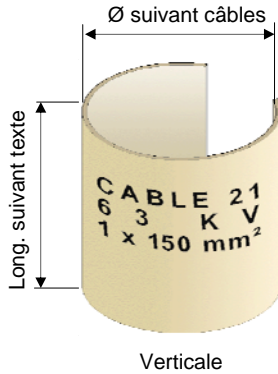

## Plaques signalétiques

### ETIQUETTES P.V.C. (code 095097)

Dimensions suivant plan EDF-CERT LS128720-A / RTE RS27

Verticale

Nb. de ligne	Long.
1	50 mm
2	70 mm
3	70 mm
4	100 mm
5	120 mm

Ø du câble	Épaisseur
12 à 35	1 mm
36 à 55	1,5 mm
56 à 115	2 mm

Horizontale

PVC couleur blanc, gravage en creux, lettres noires hauteur 6 à 11 mm

### PLAQUES A BORNE P.V.C. (code 095098)

Dimensions suivant plan EDF-CERT LS128719-A / RTE RS27

A sceller

A visser

PVC couleur blanc, gravage en creux, lettres noires hauteur 6 à 11 mm