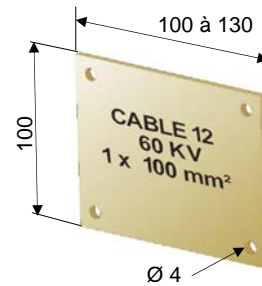

### ETIQUETTES P.V.C. (code 095097)

Dimensions suivant plan EDF-CERT LS128720-A / RTE RS27

Verticale

Nb. de ligne	Long.
1	50 mm
2	70 mm
3	70 mm
4	100 mm
5	120 mm

Ø du câble	Épaisseur
12 à 35	1 mm
36 à 55	1,5 mm
56 à 115	2 mm

Horizontale

PVC couleur blanc, gravage en creux, lettres noires hauteur 6 à 11 mm

### PLAQUES A BORNE P.V.C. (code 095098)

Dimensions suivant plan EDF-CERT LS128719-A / RTE RS27

A sceller

A visser

PVC couleur blanc, gravage en creux, lettres noires hauteur 6 à 11 mm