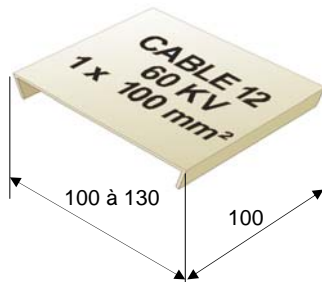

### ETIQUETTES P.V.C. (code 095097)

Dimensions suivant plan EDF-CERT LS128720-A / RTE RS27

Verticale

Nb. de ligne	Long.
1	50 mm
2	70 mm
3	70 mm
4	100 mm
5	120 mm

Ø du câble	Épaisseur
12 à 35	1 mm
36 à 55	1,5 mm
56 à 115	2 mm

Horizontale

PVC couleur blanc, gravage en creux, lettres noires hauteur 6 à 11 mm

### PLAQUES A BORNE P.V.C. (code 095098)

Dimensions suivant plan EDF-CERT LS128719-A / RTE RS27

A sceller

A visser

PVC couleur blanc, gravage en creux, lettres noires hauteur 6 à 11 mm