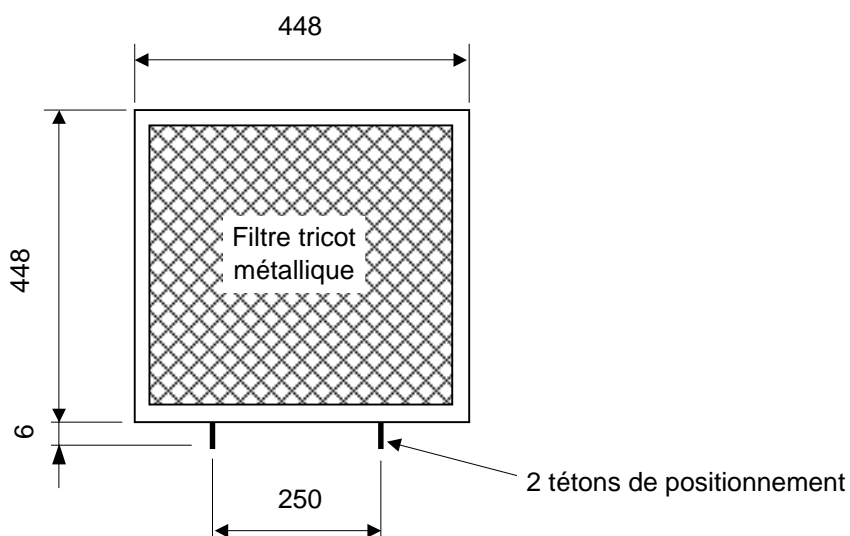

FILTRES TRICOT MÉTALLIQUE

Référence	Construction	Kg
FTA 45	Cadre inox - Tricot aluminium	2
FTI 45	Cadre et tricot inox	2,5

Débit nominal accepté par filtre : 1200 m3/h

Les informations portées sur cette fiche sont fournies à titre d'information, elles ne peuvent engager la responsabilité de la société Servii.