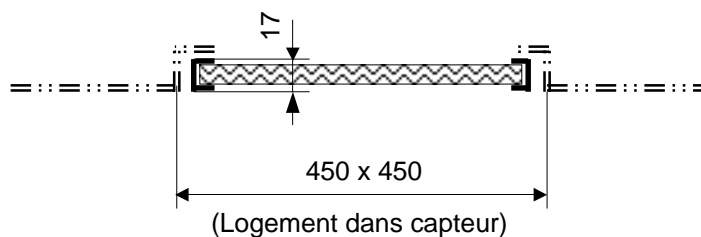

FILTRES TRICOT MÉTALLIQUE

Référence	Construction	Kg
FTA 45	Cadre inox - Tricot aluminium	2
FTI 45	Cadre et tricot inox	2,5

Débit nominal accepté par filtre : 1200 m3/h

Les informations portées sur cette fiche sont fournies à titre d'information, elles ne peuvent engager la responsabilité de la société Servii.