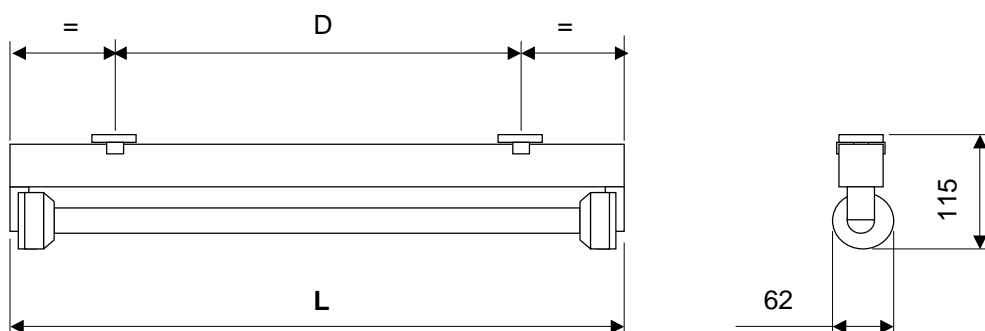

LUMINAIRES ÉTANCHES

Réglette étanche pour locaux humides, inductif, classe 2.
 Pour T26, avec ballast classique à faibles pertes.
 Polyester blanc, exempt d'halogène, armé de fibres de verre.
 Boîtier de raccordement externe avec bornier à 5 pôles.
 Fixation par encliquetage.
 Ballast VVG Tridonic ECC.

650°C

IP66

Conforme aux normes EN 60598-1/02.86 et EN 60598-2-1

Référence	Puissance	L	D	Kg
BL 120	36 W	1244 mm	820 mm	1,7
BL 60	18 W	634 mm	525 mm	1

Les informations portées sur cette fiche sont fournies à titre d'information, elles ne peuvent engager la responsabilité de la société Servii.