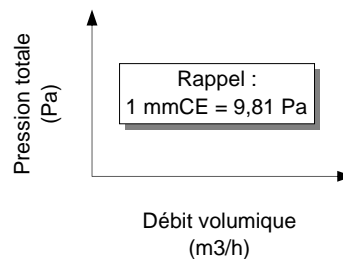

SERMOS type 056