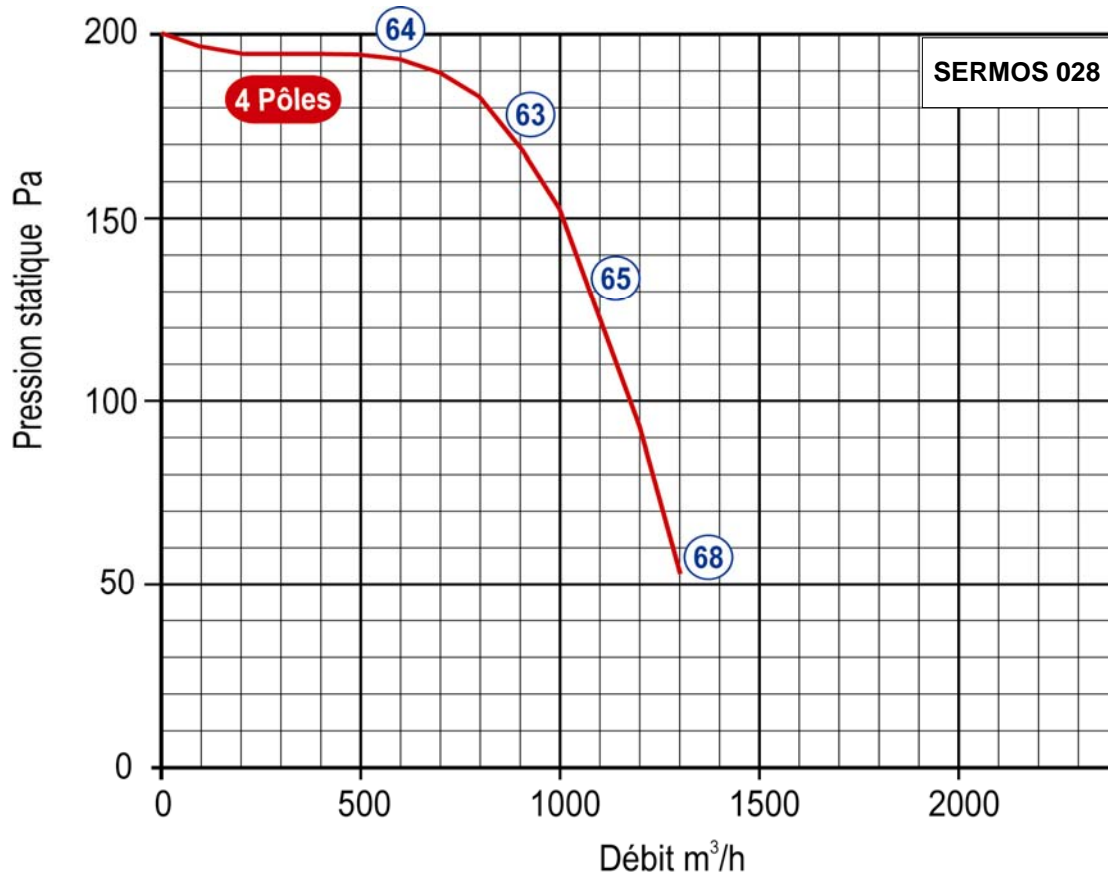

SERMOS type 028

Les informations portées sur cette fiche sont fournies à titre d'information, elles ne peuvent engager la responsabilité de la société Servii.

36 rue des Etats Généraux
78000 VERSAILLES
(France)

Tel . (33) 01-30-84-28-70
Fax. (33) 01-30-21-48-53
E-mail : servii@servii.fr
<http://www.servii.fr>