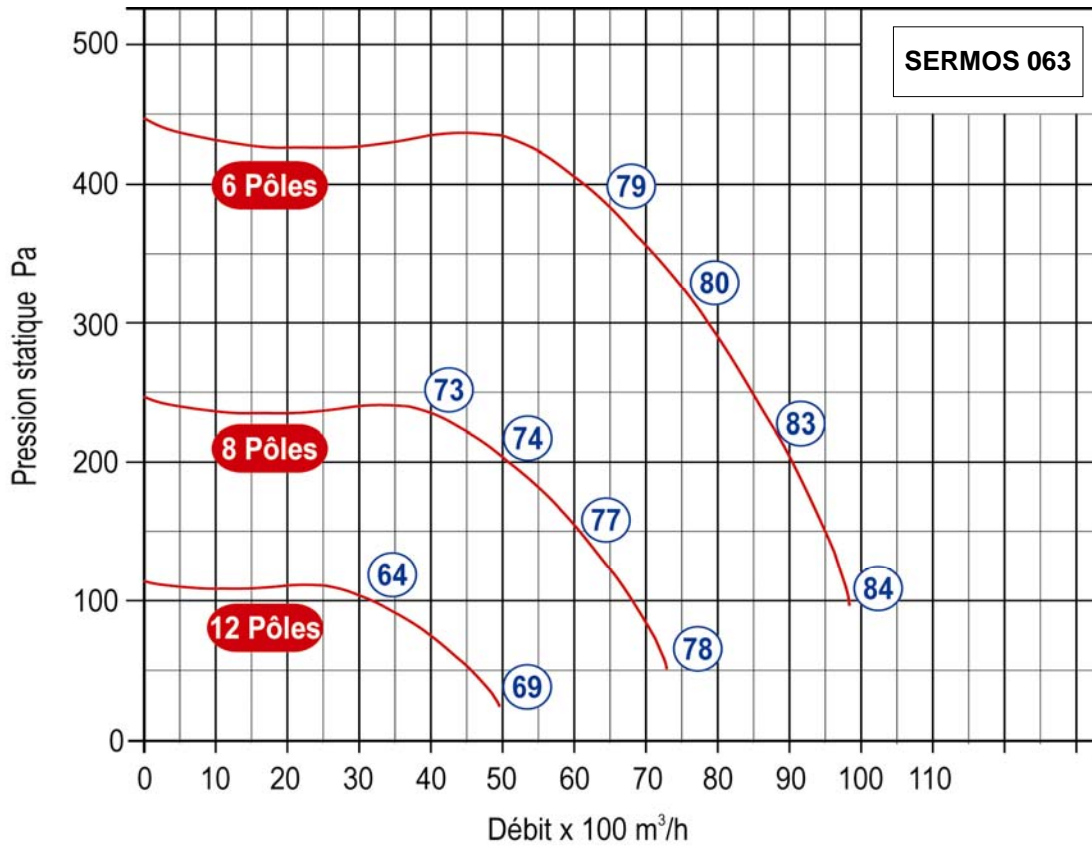

SERMOS type 063

Les informations portées sur cette fiche sont fournies à titre d'information, elles ne peuvent engager la responsabilité de la société Servii.

36 rue des Etats Généraux
78000 VERSAILLES
(France)

Tel . (33) 01-30-84-28-70
Fax. (33) 01-30-21-48-53
E-mail : servii@servii.fr
<http://www.servii.fr>