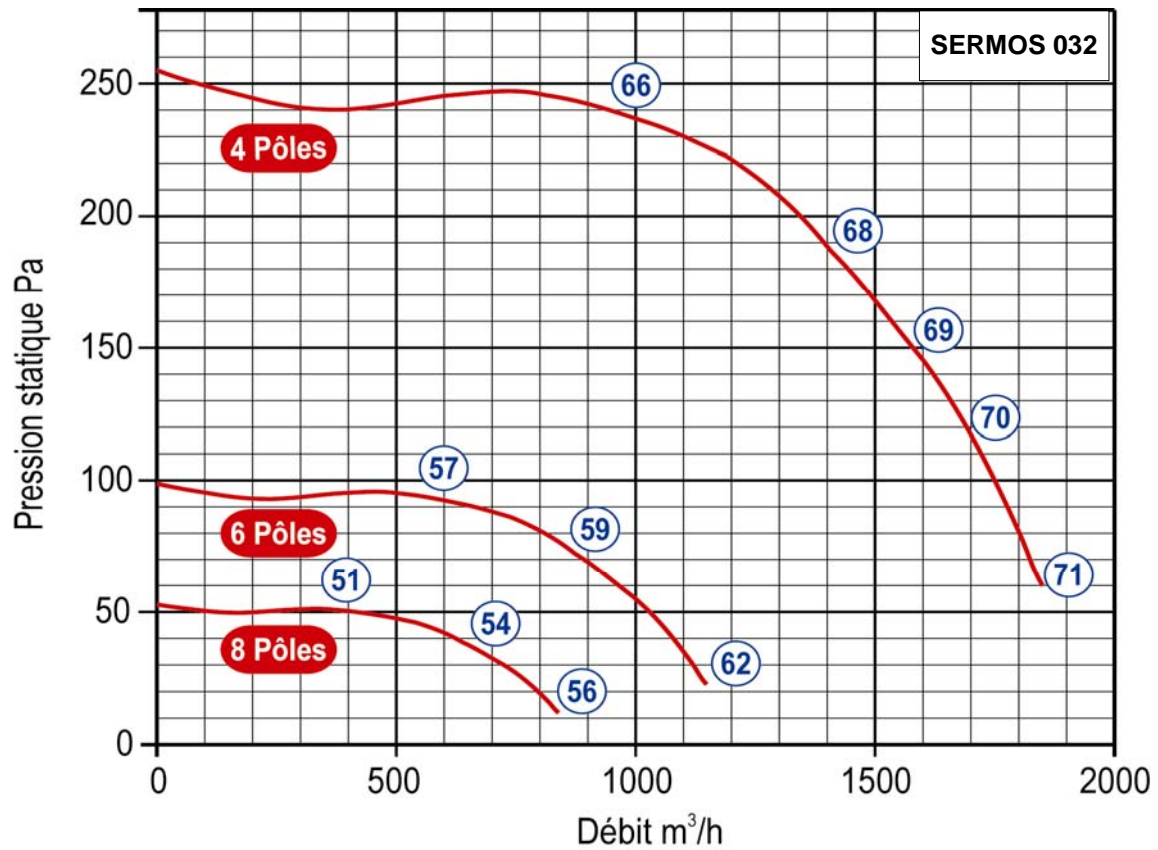

SERMOS type 032

Les informations portées sur cette fiche sont fournies à titre d'information, elles ne peuvent engager la responsabilité de la société Servii.

36 rue des Etats Généraux
78000 VERSAILLES
(France)

Tel . (33) 01-30-84-28-70
Fax. (33) 01-30-21-48-53
E-mail : servii@servii.fr
<http://www.servii.fr>