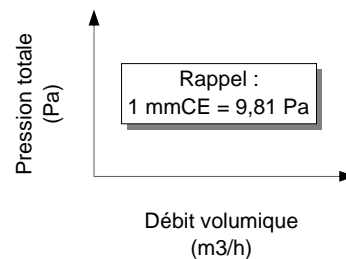

SERMOS type 028