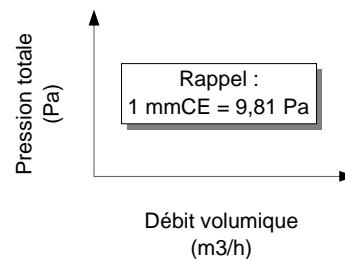

SERMOS type 032