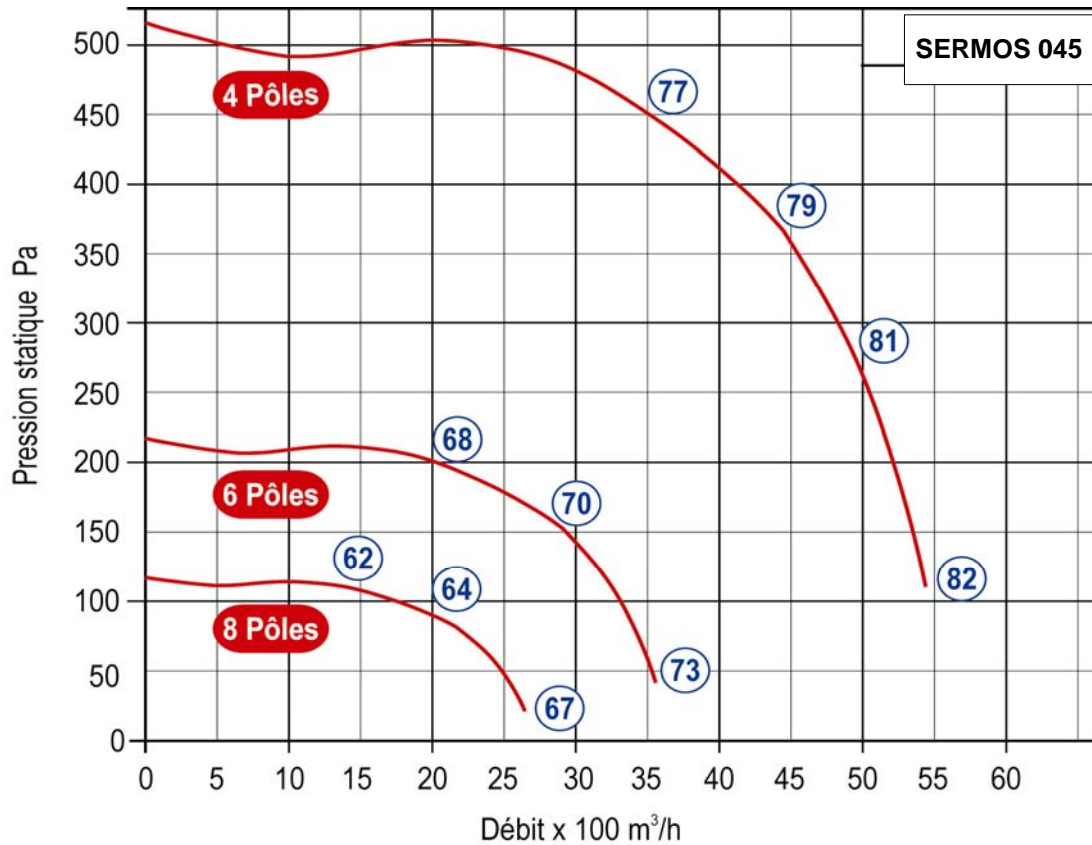

SERMOS type 045

Les informations portées sur cette fiche sont fournies à titre d'information, elles ne peuvent engager la responsabilité de la société Servii.

36 rue des Etats Généraux
78000 VERSAILLES
(France)

Tel . (33) 01-30-84-28-70
Fax. (33) 01-30-21-48-53
E-mail : servii@servii.fr
<http://www.servii.fr>