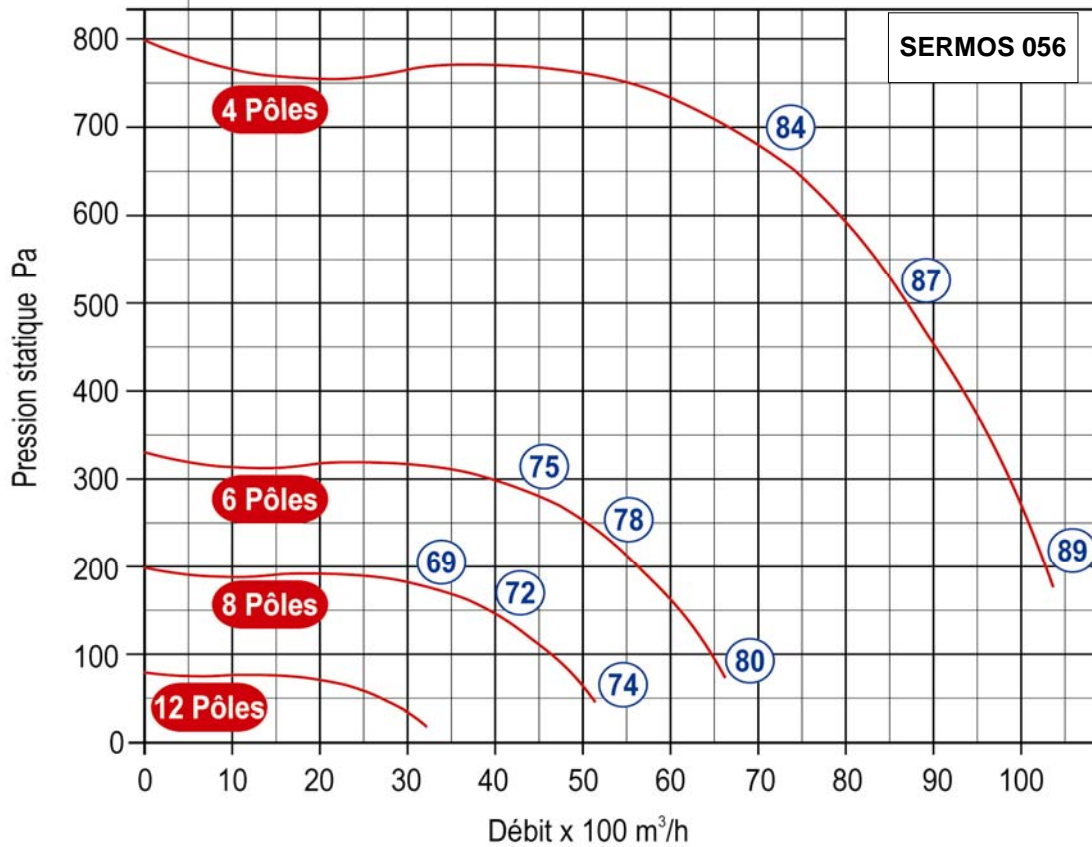

SERMOS type 056

Les informations portées sur cette fiche sont fournies à titre d'information, elles ne peuvent engager la responsabilité de la société Servii.

36 rue des Etats Généraux
78000 VERSAILLES
(France)

Tel . (33) 01-30-84-28-70
Fax. (33) 01-30-21-48-53
E-mail : servii@servii.fr
<http://www.servii.fr>