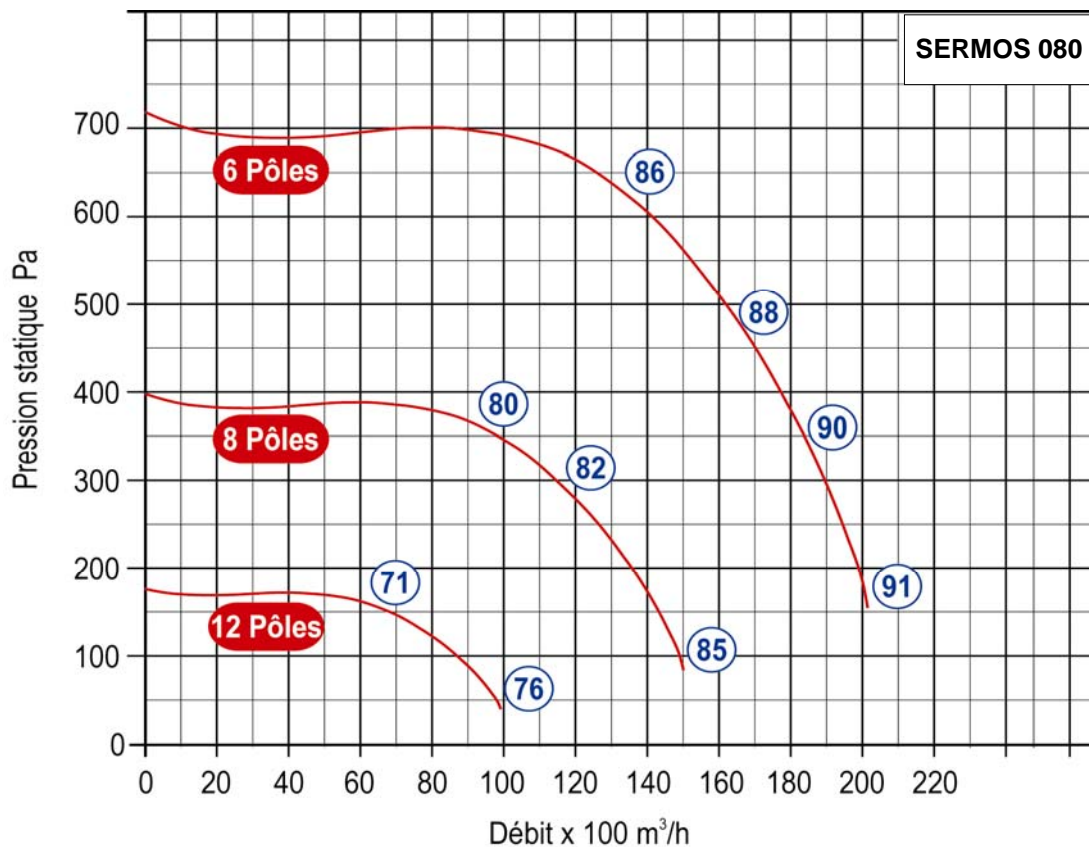

SERMOS type 080

Les informations portées sur cette fiche sont fournies à titre d'information, elles ne peuvent engager la responsabilité de la société Servii.

36 rue des Etats Généraux
78000 VERSAILLES
(France)

Tel . (33) 01-30-84-28-70

Fax. (33) 01-30-21-48-53

E-mail : servii@servii.fr

<http://www.servii.fr>