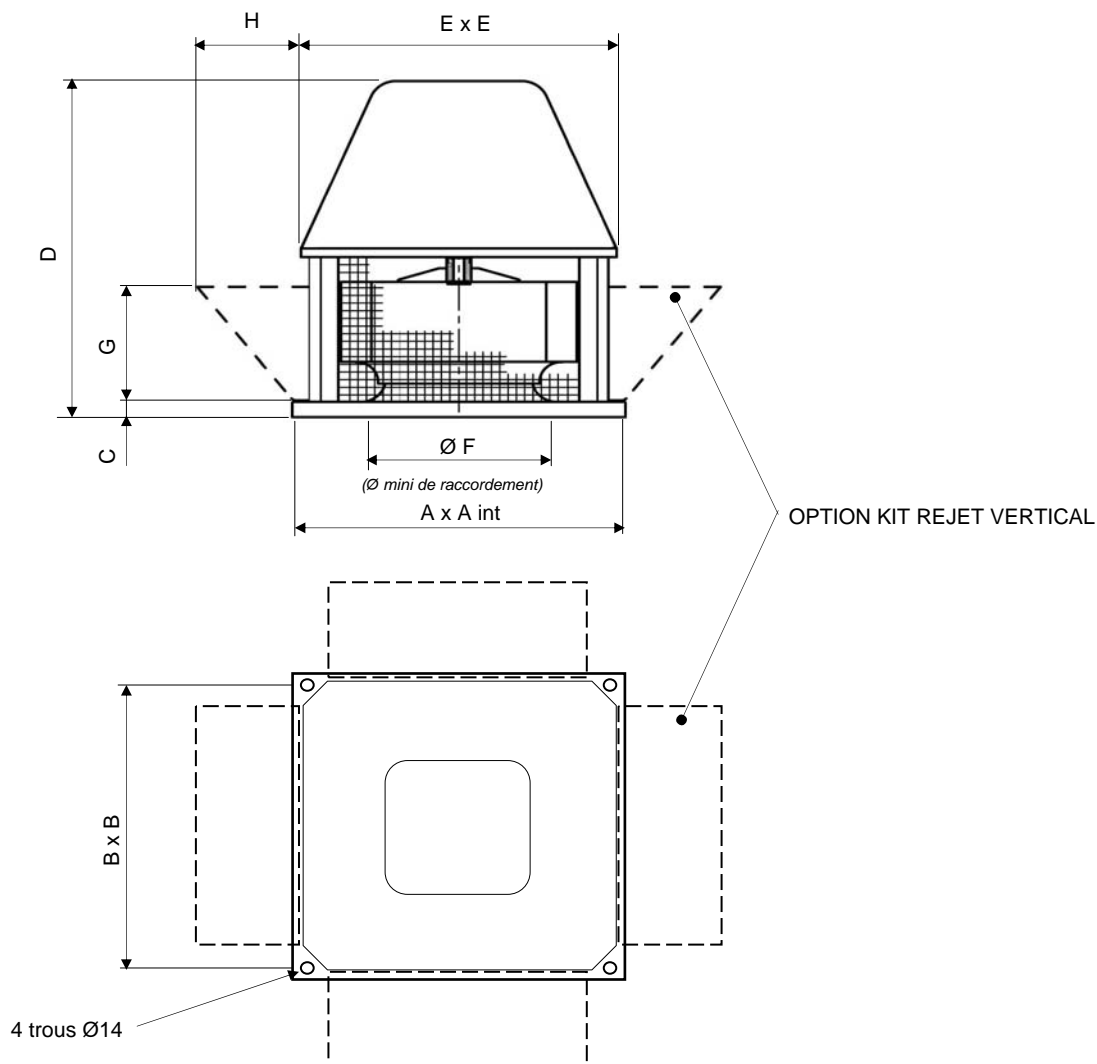

SERMOS - 400° / 2 heures

TAILLE	A	B	C	D	E	Ø F	G	H
SERMOS 028	445	395	25	520	433	250	160	130
SERMOS 032	445	395	25	520	433	250	160	130
SERMOS 036	445	395	25	542	433	315	160	130
SERMOS 040	565	515	30	686	571	400	240	195
SERMOS 045	565	515	30	686	571	400	240	195
SERMOS 050	565	515	30	714	571	400	240	195
SERMOS 056	800	740	35	853	758	500	310	235
SERMOS 063	800	740	35	879	758	500	310	235
SERMOS 071	910	850	40	1031	930	630	400	300
SERMOS 080	910	850	40	1068	930	710	400	300

Les poids sont donnés à titre indicatif, ils varient suivant le type de moteur choisi.

Les informations portées sur cette fiche sont fournies à titre d'information, elles ne peuvent engager la responsabilité de la société Servii.

36 rue des Etats Généraux
78000 VERSAILLES
(France)

Tel . (33) 01-30-84-28-70

Fax. (33) 01-30-21-48-53

E-mail : servii@servii.fr

<http://www.servii.fr>