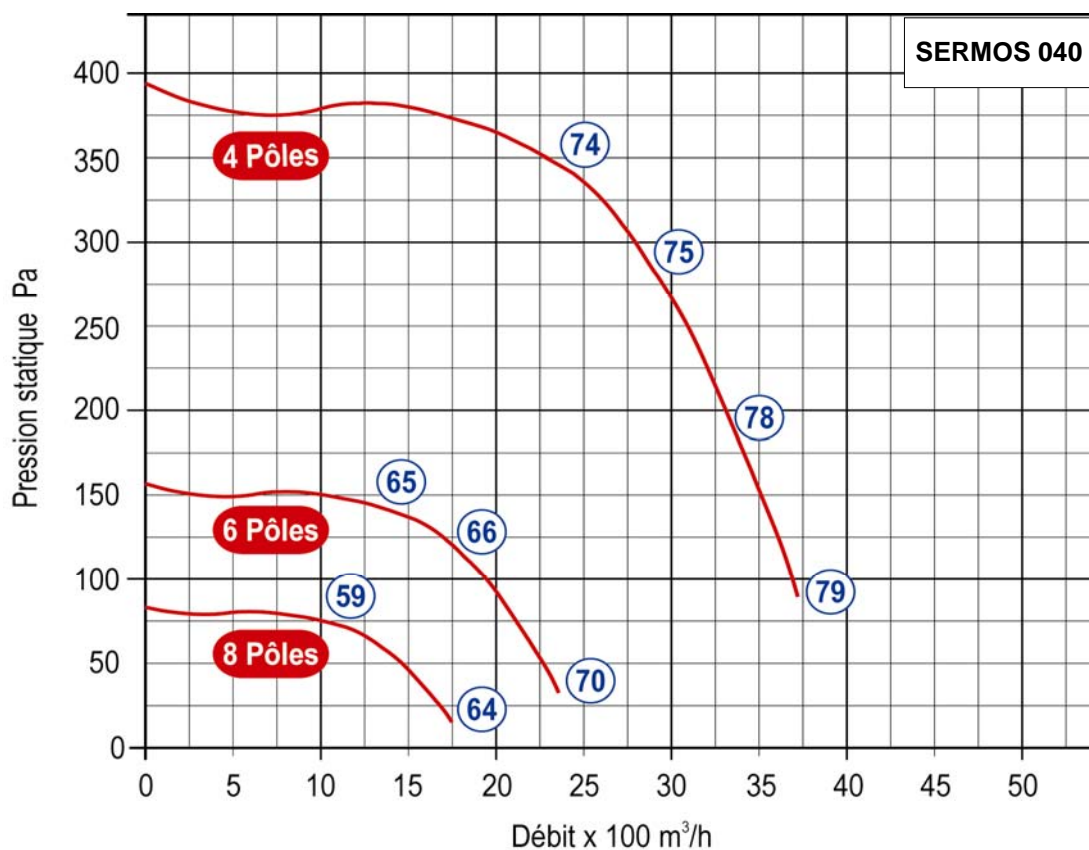

SERMOS type 040

Les informations portées sur cette fiche sont fournies à titre d'information, elles ne peuvent engager la responsabilité de la société Servii.

36 rue des Etats Généraux
78000 VERSAILLES
(France)

Tel . (33) 01-30-84-28-70

Fax. (33) 01-30-21-48-53

E-mail : servii@servii.fr

<http://www.servii.fr>