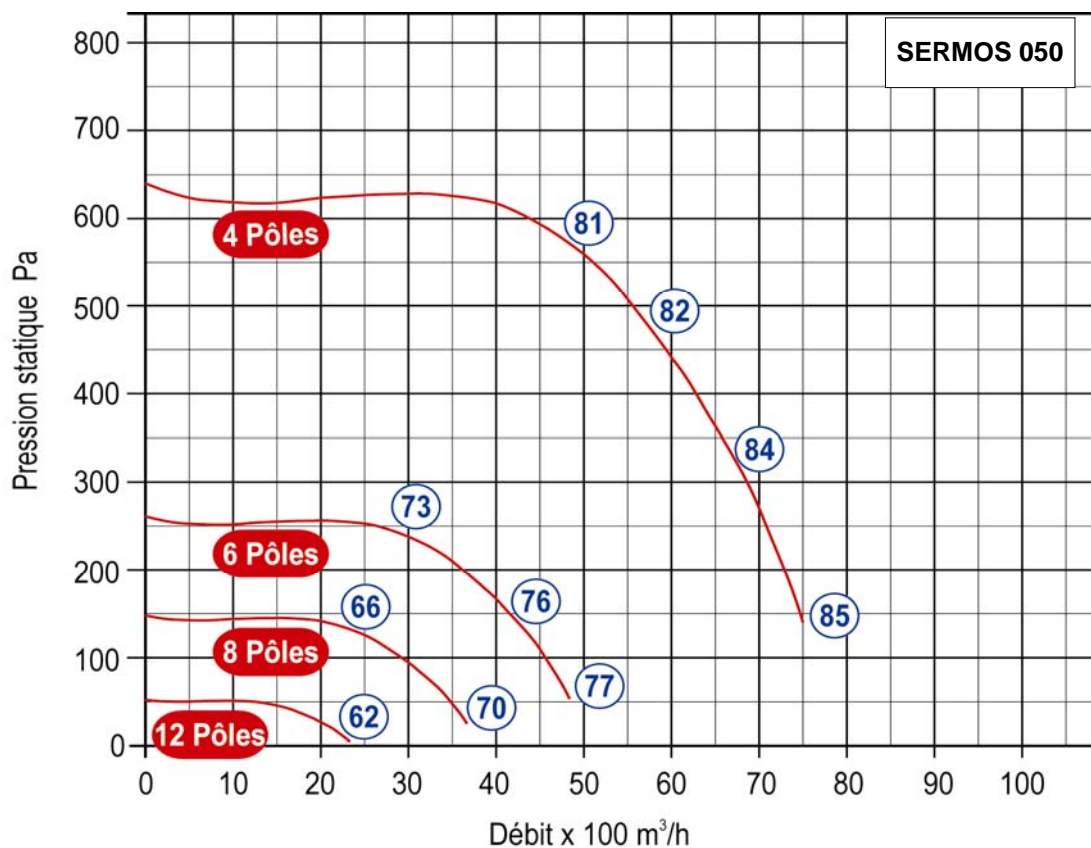

SERMOS type 050

Les informations portées sur cette fiche sont fournies à titre d'information, elles ne peuvent engager la responsabilité de la société Servii.

36 rue des Etats Généraux
78000 VERSAILLES
(France)

Tel . (33) 01-30-84-28-70

Fax. (33) 01-30-21-48-53

E-mail : servii@servii.fr

<http://www.servii.fr>