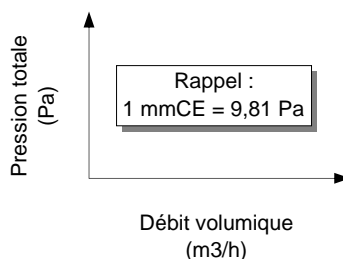

SERMOS type 040