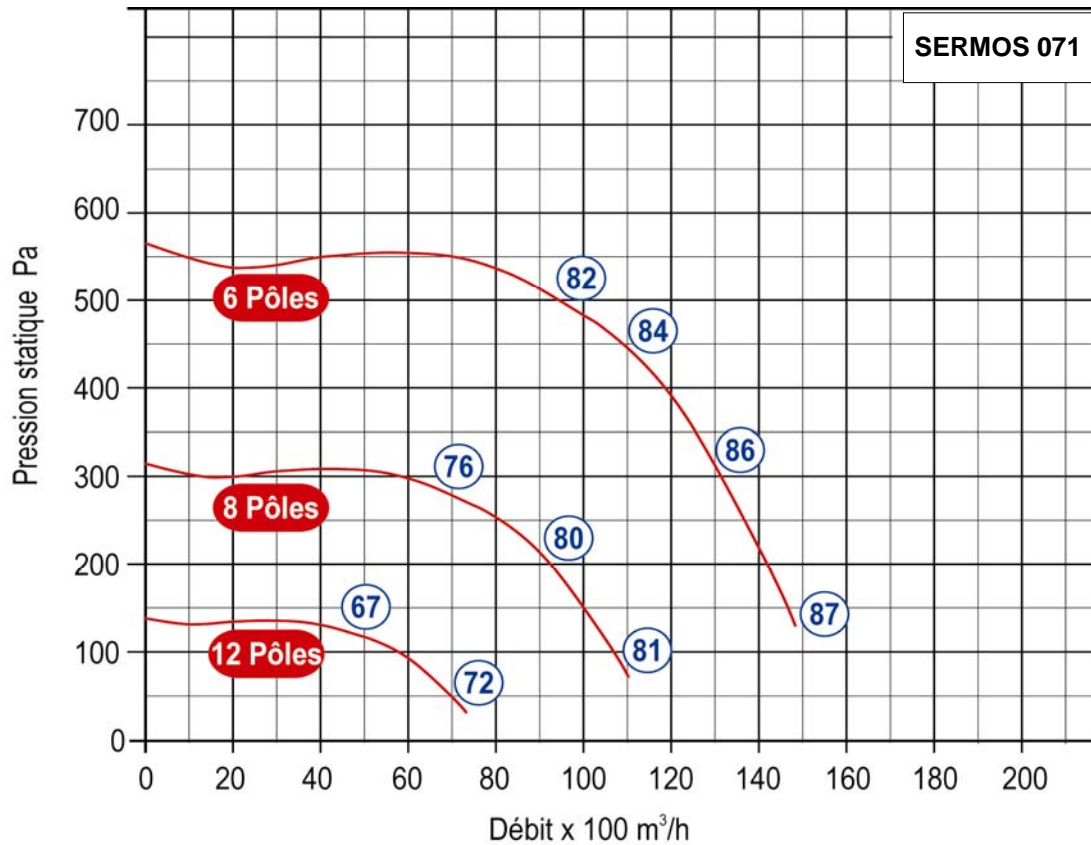

SERMOS type 071

Les informations portées sur cette fiche sont fournies à titre d'information, elles ne peuvent engager la responsabilité de la société Servii.

36 rue des Etats Généraux
78000 VERSAILLES
(France)

Tel . (33) 01-30-84-28-70
Fax. (33) 01-30-21-48-53
E-mail : servii@servii.fr
<http://www.servii.fr>