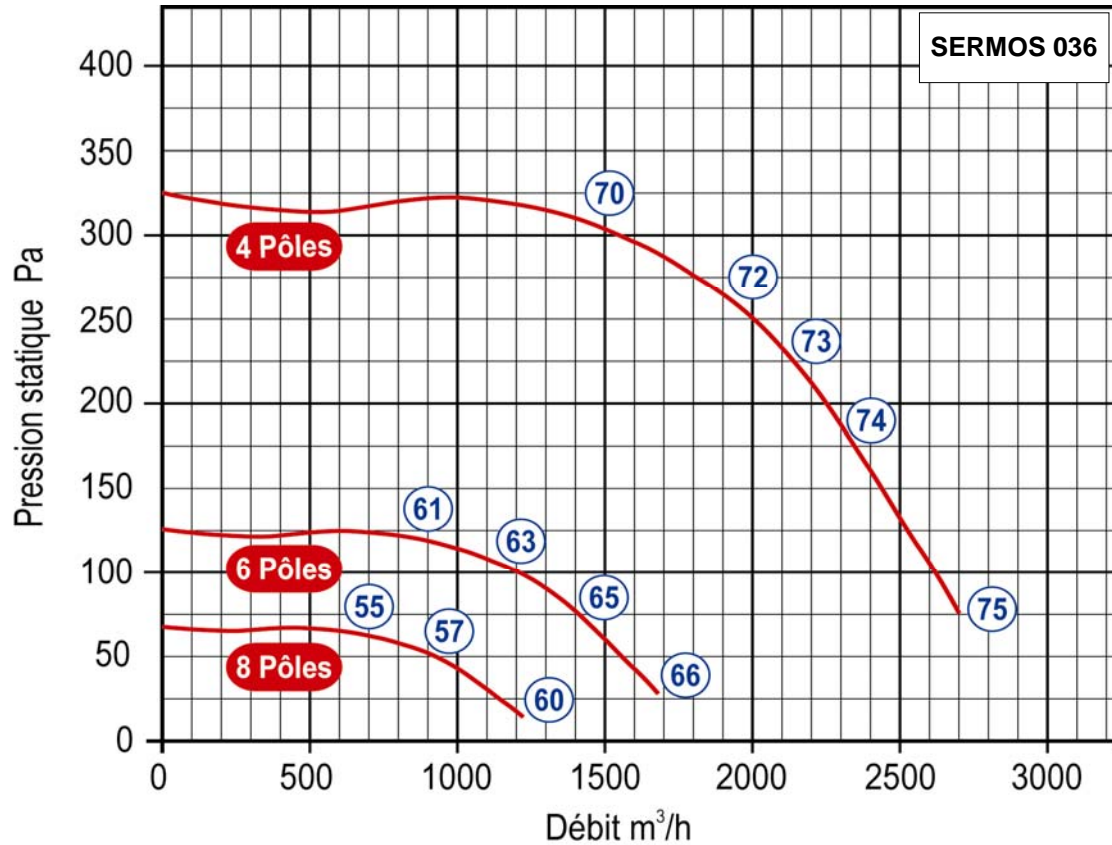

SERMOS type 036

Les informations portées sur cette fiche sont fournies à titre d'information, elles ne peuvent engager la responsabilité de la société Servii.

36 rue des Etats Généraux
78000 VERSAILLES
(France)

Tel . (33) 01-30-84-28-70
Fax. (33) 01-30-21-48-53
E-mail : servii@servii.fr
<http://www.servii.fr>