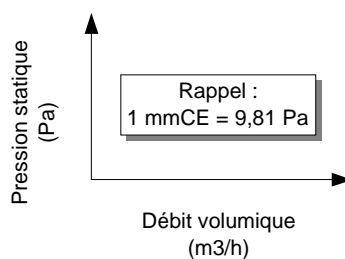

36 rue des Etats Généraux
 78000 VERSAILLES
 (France)

Tel . (33) 01-30-84-28-70
 Fax. (33) 01-30-21-48-53

E-mail : servii@servii.fr
<http://www.servii.fr>

SIMF 12/12-6M

CONTRE-PRESSION MINIMALE = 150 Pa (~ 15 mmCE)