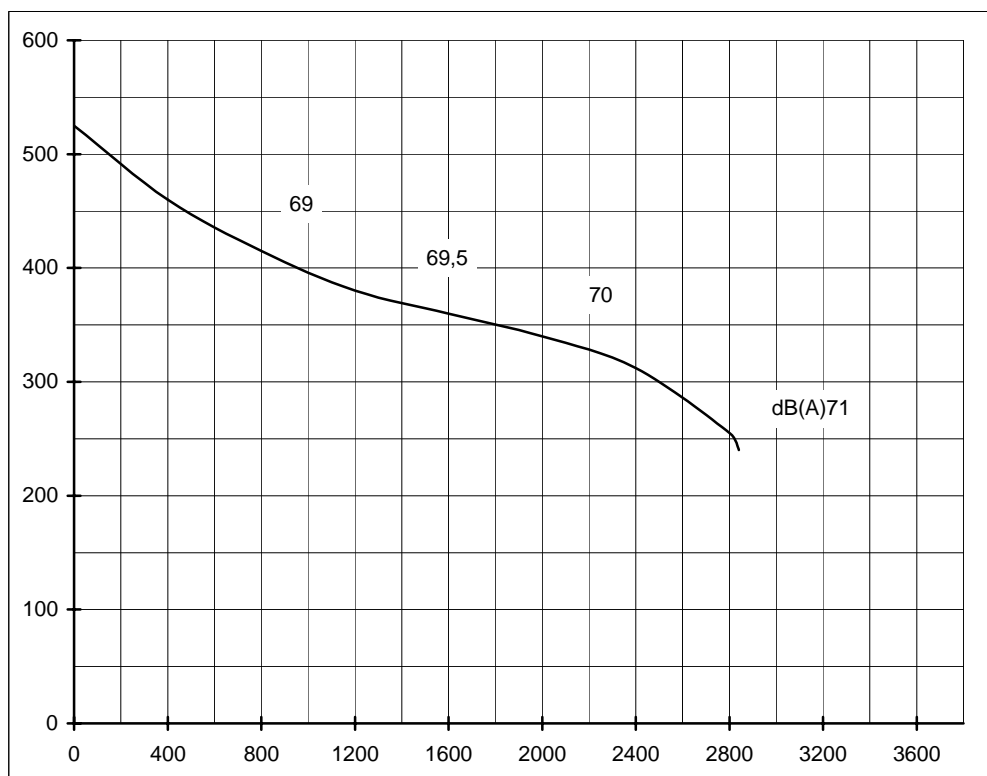

SIMF 9/9-41M

CONTRE-PRESSION MINIMALE = 240 Pa (~ 24 mmCE)