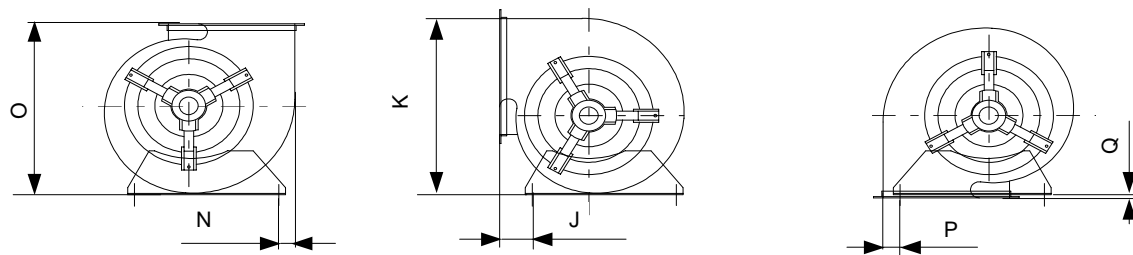

36 rue des Etats Généraux
78000 VERSAILLES
(France)

Tel . (33) 01-30-84-28-70
Fax. (33) 01-30-21-48-53

E-mail : servii@servii.fr
<http://www.servii.fr>

SIRE

REFERENCE	Watt	Amp	A	B	C	D	E	F	G	H	I	J	K	L	M	N	O	P	Q	R	S	Kg
SIRE 7/7-6M	160	1,1	232	208	320	325	186		156	225	258	36	390	36	17	69	322	65	6	131	116	12
SIRE 7/7-4M	320	2,2	232	208	320	325	186		156	225	258	36	390	36	17	69	322	65	6	131	116	12
SIRE 7/9-4M	320	2,2	298	208	320	325	186		156	225	284	36	390	36	17	69	322	65	6	164	116	15
SIRE 9/7-6M	190	1,7	232	262	383	387	215		188	300	258	66	392	66	38	96	384	62	6	131	143	16
SIRE 9/9-6M	190	1,7	298	262	383	387	215		188	300	324	66	392	66	38	96	384	62	6	164	143	16
SIRE 10/8-6M	320	2,9	265	289	429	443	249		206	340	291	67	445	67	38	113	430	65	6	147,5	157	23
SIRE 10/10-6M	500	4	331	289	429	443	249		206	340	357	67	445	67	38	113	430	68	6	180,5	157	25
SIRE 12/12-6T	1320	4,6	395	341	494	521	294		230	408	421	69	527	69	38	133	496	69	6	212,5	182	32