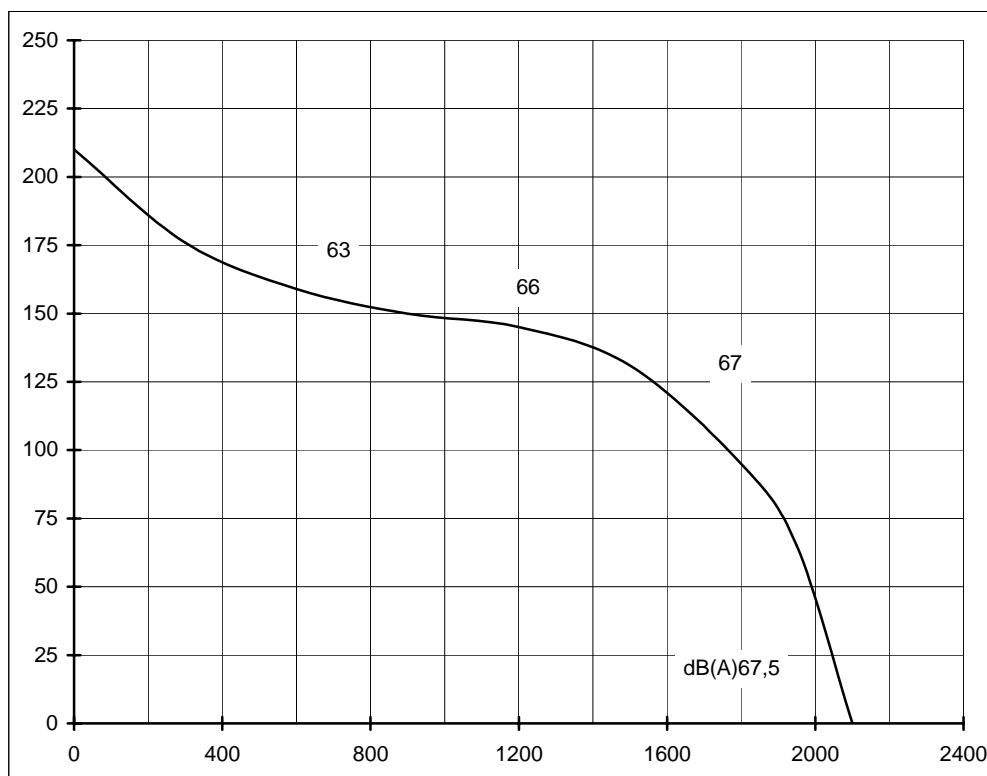

SIMF 9/7-61M

Puissance : 122 W
Condensateur : 6 μ F
Tension : 230 V
Intensité maxi : 1,8 A
Vitesse : 950 tr/mn

Les informations portées sur cette fiche sont fournies à titre d'information, elles ne peuvent engager la responsabilité de la société Servii.

36 rue des Etats Généraux
78000 VERSAILLES
(France)

Tel . (33) 01-30-84-28-70
Fax. (33) 01-30-21-48-53

E-mail : servii@servii.fr
<http://www.servii.fr>