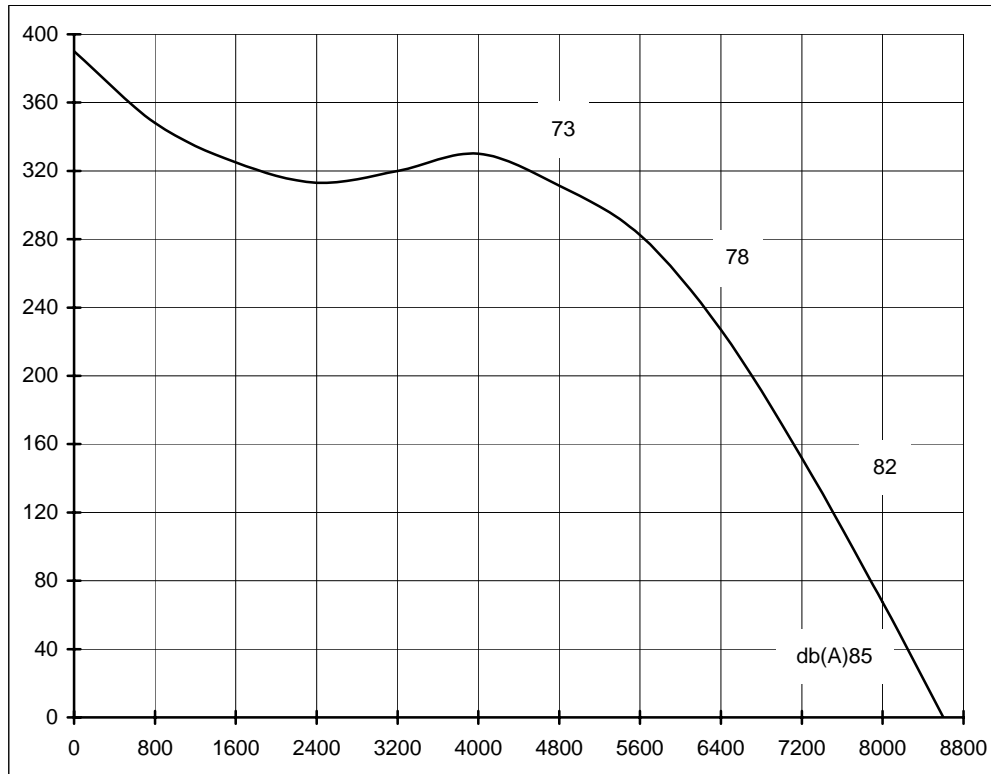

SIRE 12/12-6T

Puissance : 1320 W
Condensateur : _ μ F
Tension : TRI 230/400 V
Intensité maxi : 4,6 A
Vitesse : 960 tr/mn

Les informations portées sur cette fiche sont fournies à titre d'information, elles ne peuvent engager la responsabilité de la société Servii.

36 rue des Etats Généraux
78000 VERSAILLES
(France)

Tel . (33) 01-30-84-28-70

Fax. (33) 01-30-21-48-53

E-mail : servii@servii.fr

<http://www.servii.fr>