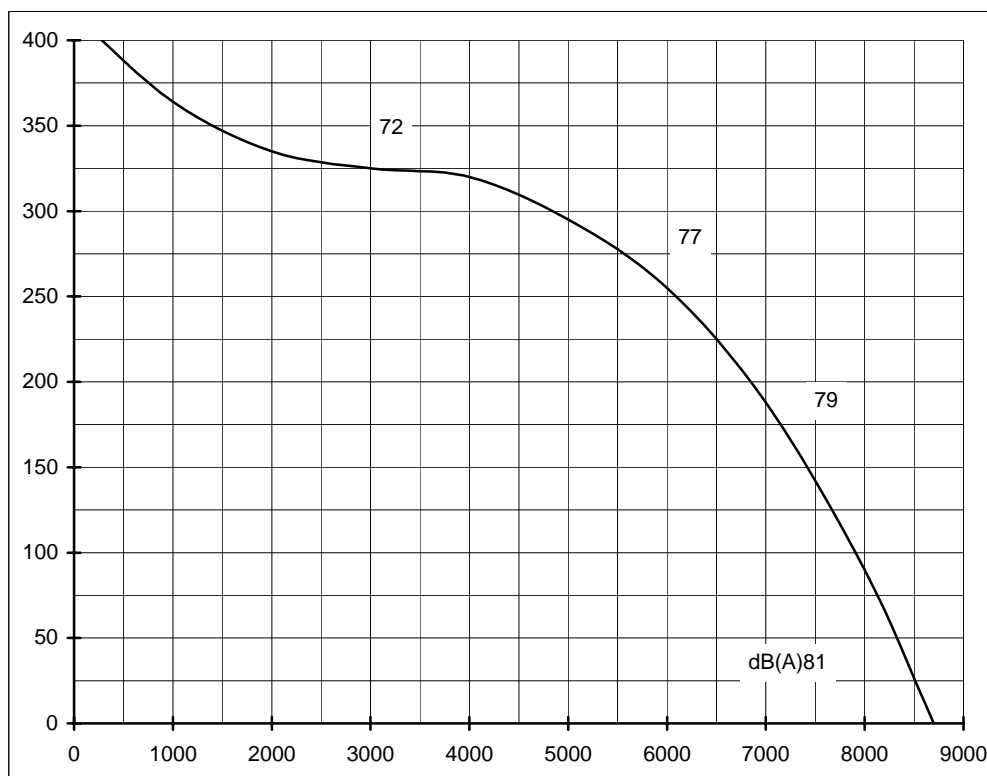

SIMF 12/12-6T

Puissance : 1100 W
Condensateur : —
Tension : TRI 230/400 V
Intensité maxi : 4,7 A
Vitesse : 990 tr/mn

Les informations portées sur cette fiche sont fournies à titre d'information, elles ne peuvent engager la responsabilité de la société Servii.

36 rue des Etats Généraux
78000 VERSAILLES
(France)

Tel . (33) 01-30-84-28-70
Fax. (33) 01-30-21-48-53

E-mail : servii@servii.fr
<http://www.servii.fr>