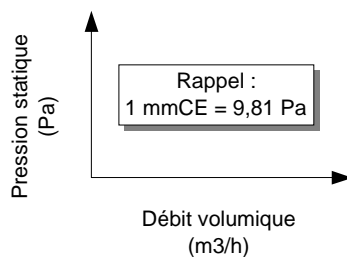

SIRE 7/7-6M