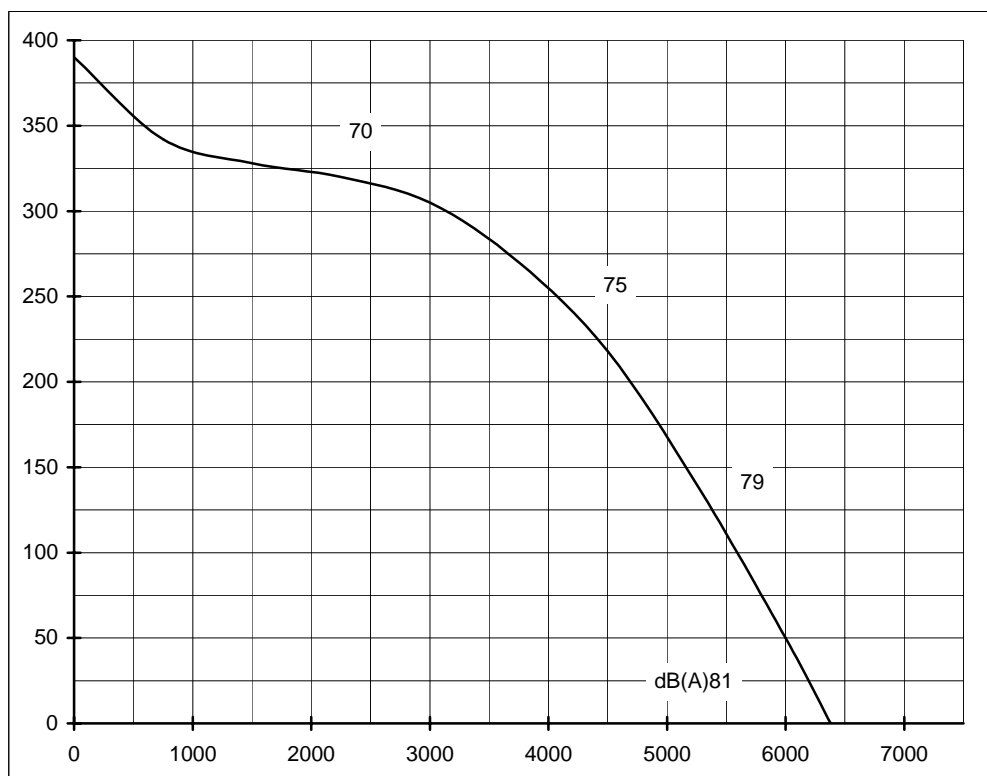

SIMF 12/9-6T

Puissance : 1100 W
Condensateur : —
Tension : TRI 230/400 V
Intensité maxi : 3,7 A
Vitesse : 980 tr/mn

Les informations portées sur cette fiche sont fournies à titre d'information, elles ne peuvent engager la responsabilité de la société Servii.

36 rue des Etats Généraux
78000 VERSAILLES
(France)

Tel . (33) 01-30-84-28-70
Fax. (33) 01-30-21-48-53

E-mail : servii@servii.fr
<http://www.servii.fr>