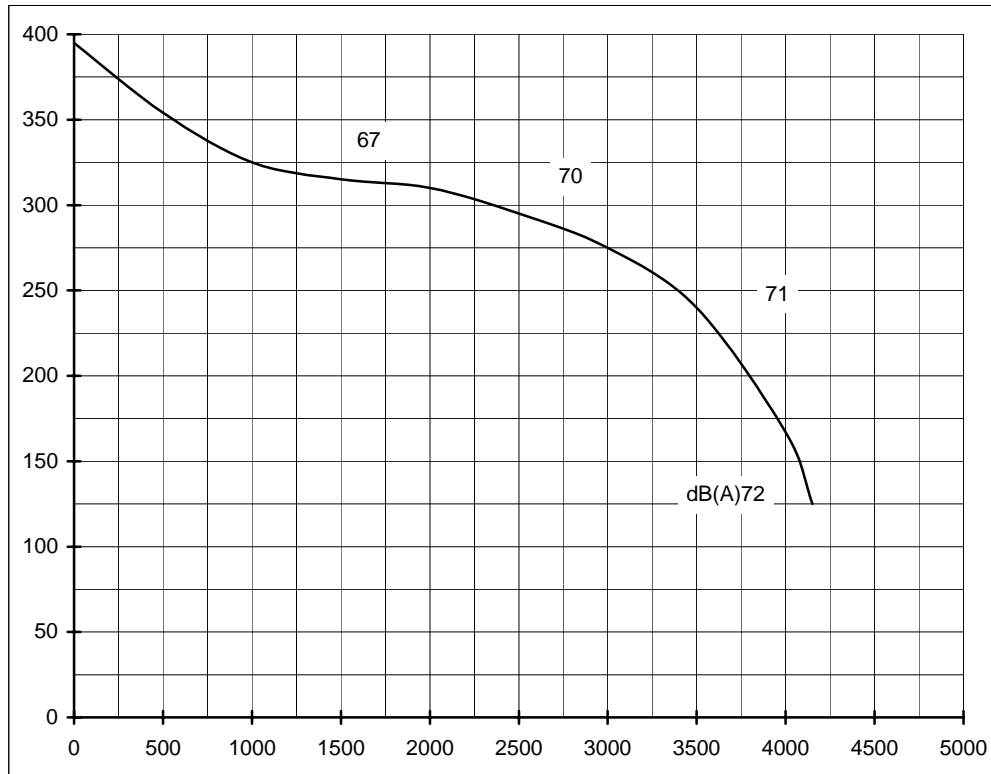

SIMF 12/9-61M

CONTRE-PRESSION MINIMALE = 150 Pa (~ 15 mmCE)