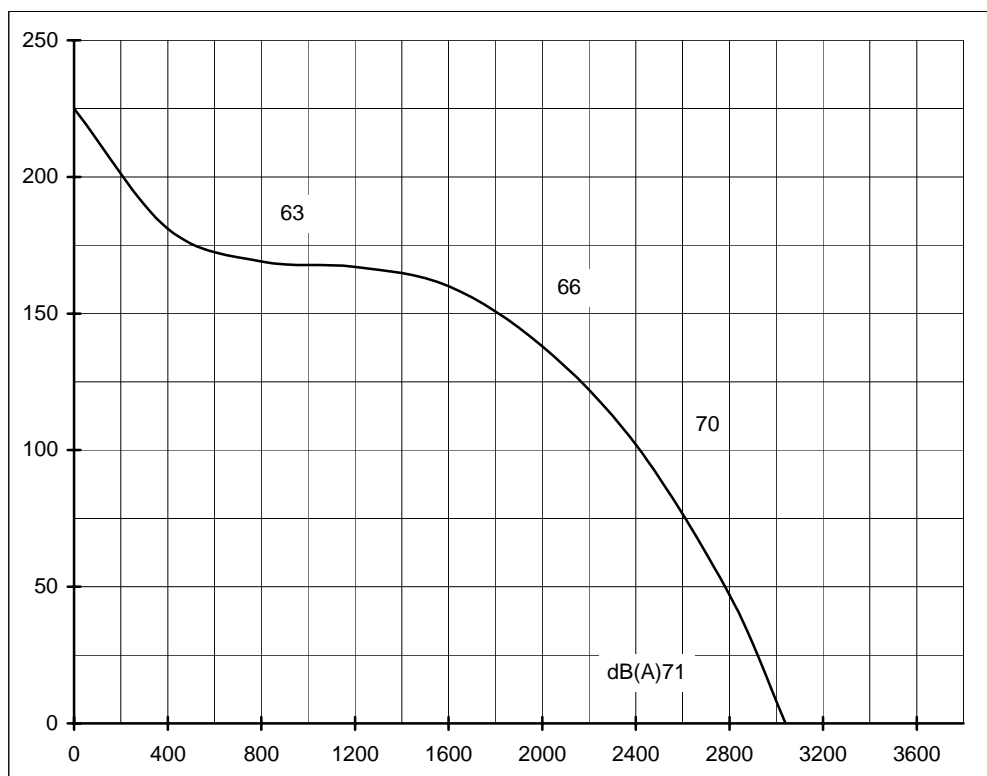

SIMF 9/9-6M

Puissance : 245 W
Condensateur : 8 μ F
Tension : 230 V
Intensité maxi : 2,5 A
Vitesse : 980 tr/mn

Les informations portées sur cette fiche sont fournies à titre d'information, elles ne peuvent engager la responsabilité de la société Servii.

36 rue des Etats Généraux
78000 VERSAILLES
(France)

Tel . (33) 01-30-84-28-70
Fax. (33) 01-30-21-48-53

E-mail : servii@servii.fr
<http://www.servii.fr>