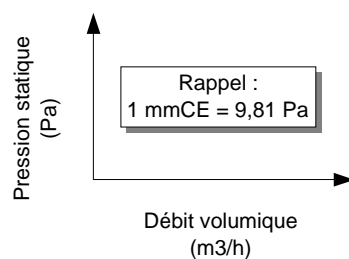

SIRE 10/8-6M