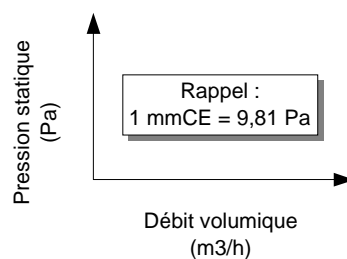

36 rue des Etats Généraux
 78000 VERSAILLES
 (France)

Tel . (33) 01-30-84-28-70
 Fax. (33) 01-30-21-48-53

E-mail : servii@servii.fr
<http://www.servii.fr>

SIMF 10/10-61M

CONTRE-PRESSION MINIMALE = 20 Pa (~ 2 mmCE)