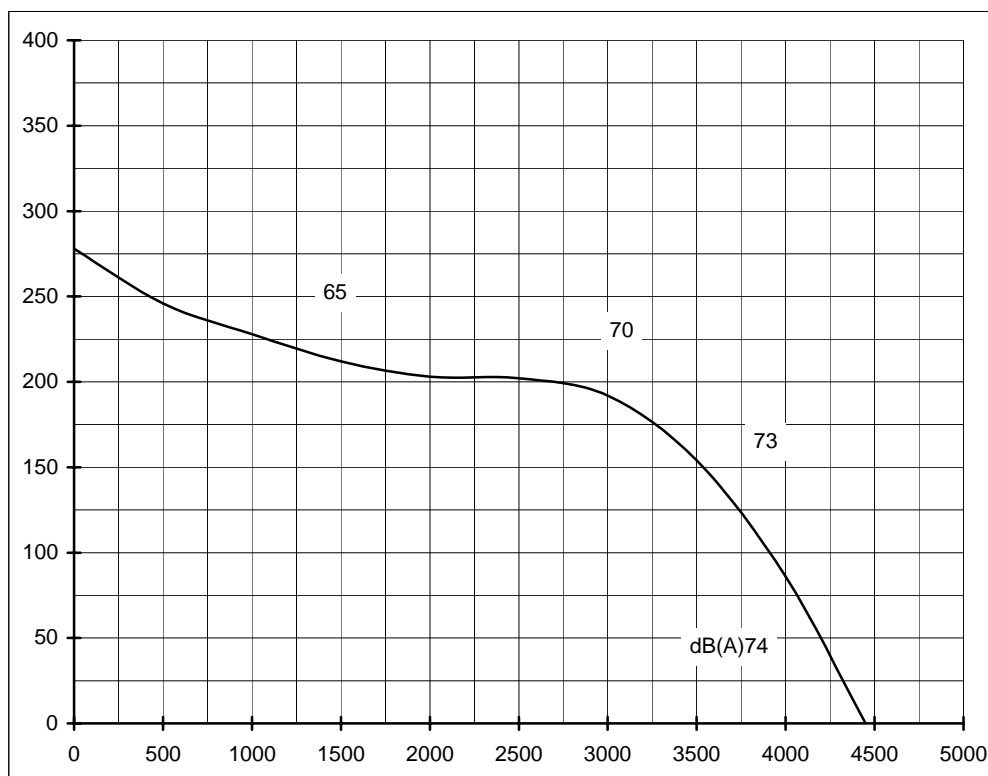

SIMF 10/10-62M

Puissance : 550 W
Condensateur : 16 μ F
Tension : 230 V
Intensité maxi : 4,3 A
Vitesse : 970 tr/mn

Les informations portées sur cette fiche sont fournies à titre d'information, elles ne peuvent engager la responsabilité de la société Servii.

36 rue des Etats Généraux
78000 VERSAILLES
(France)

Tel . (33) 01-30-84-28-70
Fax. (33) 01-30-21-48-53

E-mail : servii@servii.fr
<http://www.servii.fr>