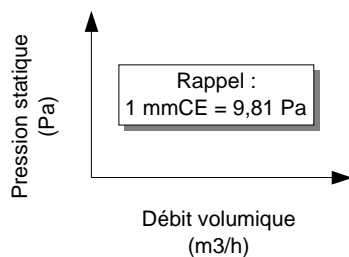

SIRE 7/7-4M

CONTRE-PRESSION MINIMALE = 100 Pa (~ 10 mmCE)

Puissance : 320 W
Condensateur : 10 μ F
Tension : 230 V
Intensité maxi : 2,2 A
Vitesse : 1450 tr/mn

Les informations portées sur cette fiche sont fournies à titre d'information, elles ne peuvent engager la responsabilité de la société Servii.

36 rue des Etats Généraux
78000 VERSAILLES
(France)

Tel . (33) 01-30-84-28-70

Fax. (33) 01-30-21-48-53

E-mail : servii@servii.fr

<http://www.servii.fr>