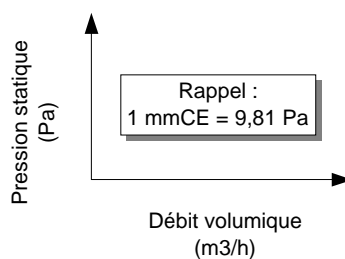

E-mail : servii@servii.fr
<http://www.servii.fr>

SIMF 12/12-6T

Puissance : 1100 W
 Condensateur : —
 Tension : TRI 230/400 V
 Intensité maxi : 4,7 A
 Vitesse : 990 tr/mn

Les informations portées sur cette fiche sont fournies à titre d'information, elles ne peuvent engager la responsabilité de la société Servii.