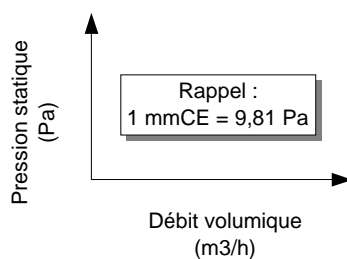

SIMF 10/10-62M