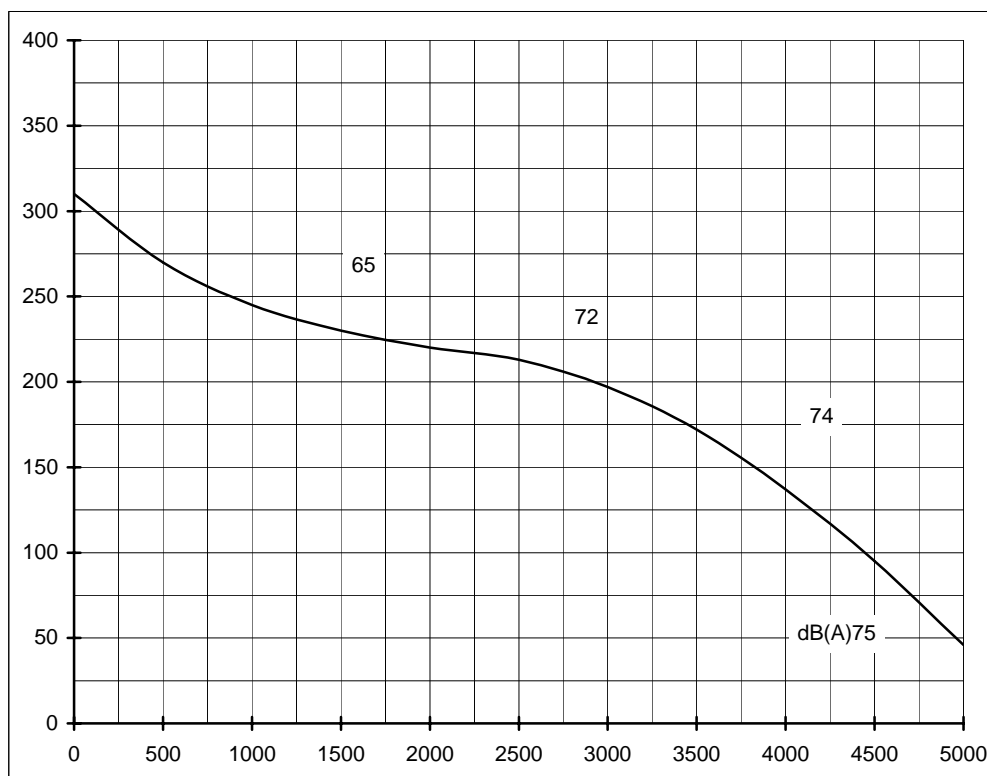

E-mail : servii@servii.fr
<http://www.servii.fr>

SIMF 10/10-63M

Puissance : 736 W
 Condensateur : 16 μ F
 Tension : 230 V
 Intensité maxi : 5,5 A
 Vitesse : 990 tr/mn

Les informations portées sur cette fiche sont fournies à titre d'information, elles ne peuvent engager la responsabilité de la société Servii.