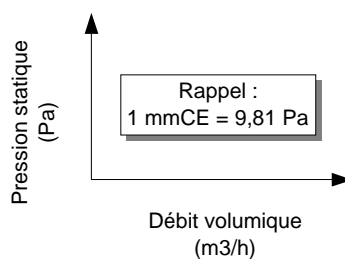

E-mail : servii@servii.fr
<http://www.servii.fr>

SIMF 10/10-63M

Puissance : 736 W
 Condensateur : 16 μ F
 Tension : 230 V
 Intensité maxi : 5,5 A
 Vitesse : 990 tr/mn

Les informations portées sur cette fiche sont fournies à titre d'information, elles ne peuvent engager la responsabilité de la société Servii.