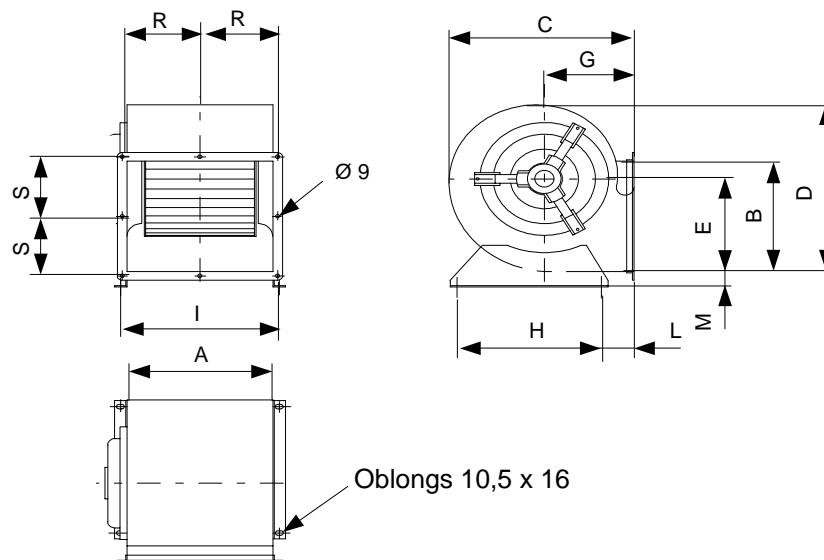

36 rue des Etats Généraux
78000 VERSAILLES
(France)

Tel . (33) 01-30-84-28-70
Fax. (33) 01-30-21-48-53

E-mail : servii@servii.fr
<http://www.servii.fr>

SIRE

REFERENCE	Watt	Amp	A	B	C	D	E	F	G	H	I	J	K	L	M	N	O	P	Q	R	S	Kg
SIRE 7/7-6M	160	1,1	232	208	320	325	186		156	225	258	36	390	36	17	69	322	65	6	131	116	12
SIRE 7/7-4M	320	2,2	232	208	320	325	186		156	225	258	36	390	36	17	69	322	65	6	131	116	12
SIRE 7/9-4M	320	2,2	298	208	320	325	186		156	225	284	36	390	36	17	69	322	65	6	164	116	15
SIRE 9/7-6M	190	1,7	232	262	383	387	215		188	300	258	66	392	66	38	96	384	62	6	131	143	16
SIRE 9/9-6M	190	1,7	298	262	383	387	215		188	300	324	66	392	66	38	96	384	62	6	164	143	16
SIRE 10/8-6M	320	2,9	265	289	429	443	249		206	340	291	67	445	67	38	113	430	65	6	147,5	157	23
SIRE 10/10-6M	500	4	331	289	429	443	249		206	340	357	67	445	67	38	113	430	68	6	180,5	157	25
SIRE 12/12-6T	1320	4,6	395	341	494	521	294		230	408	421	69	527	69	38	133	496	69	6	212,5	182	32