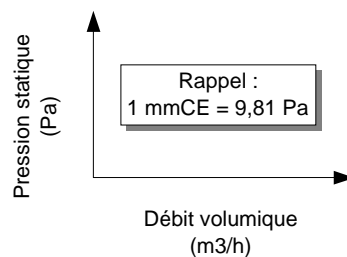

SIRE 7/9-4M