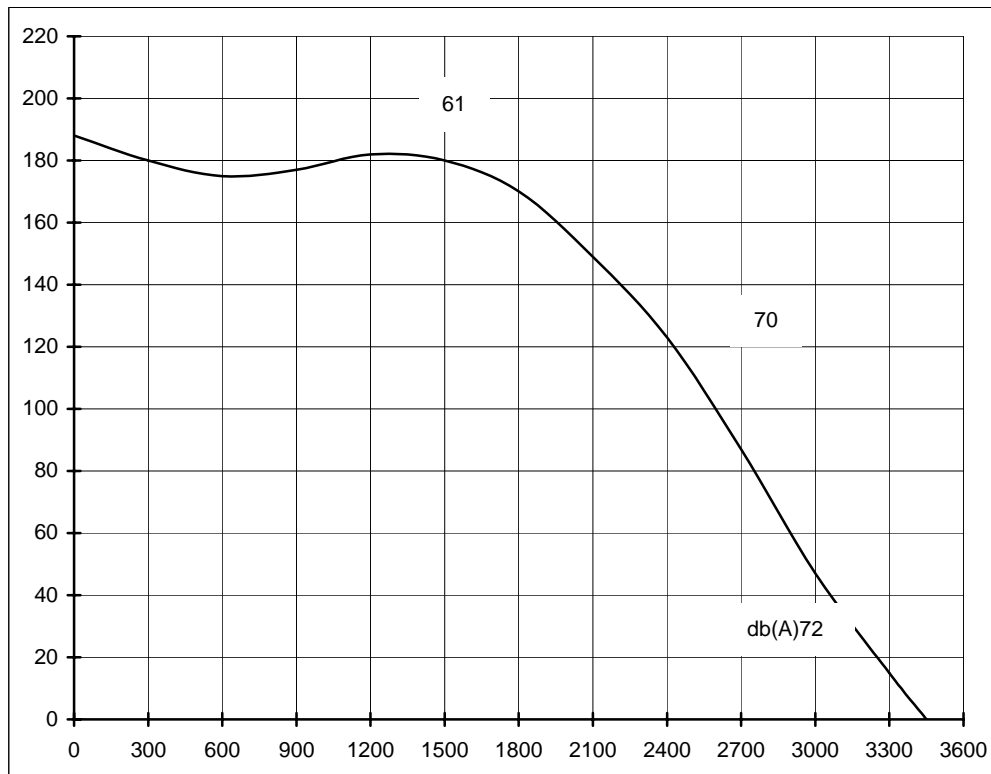

SIRE 9/9-6M

Puissance : 190 W
Condensateur : 12,5 μ F
Tension : 230 V
Intensité maxi : 1,65 A
Vitesse : 960 tr/mn

Les informations portées sur cette fiche sont fournies à titre d'information, elles ne peuvent engager la responsabilité de la société Servii.

36 rue des Etats Généraux
78000 VERSAILLES
(France)

Tel . (33) 01-30-84-28-70

Fax. (33) 01-30-21-48-53

E-mail : servii@servii.fr

<http://www.servii.fr>