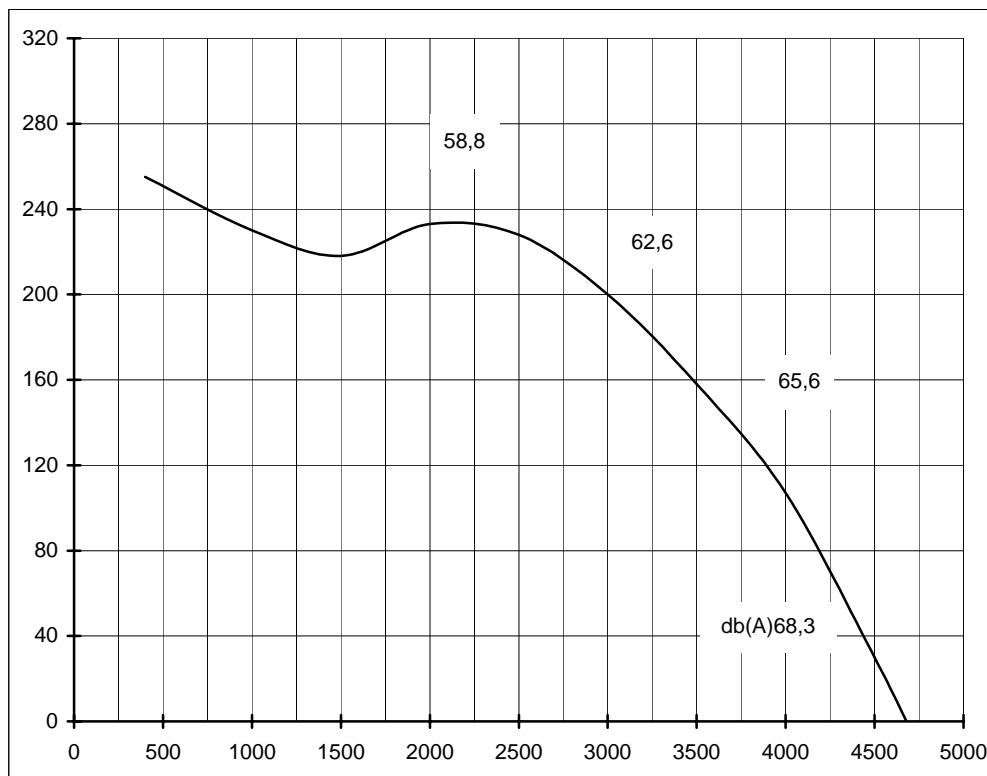

SIRE 10/10-6M

Puissance : 500 W
Condensateur : 20 μ F
Tension : 230 V
Intensité maxi : 4 A
Vitesse : 960 tr/mn

Les informations portées sur cette fiche sont fournies à titre d'information, elles ne peuvent engager la responsabilité de la société Servii.

36 rue des Etats Généraux
78000 VERSAILLES
(France)

Tel . (33) 01-30-84-28-70

Fax. (33) 01-30-21-48-53

E-mail : servii@servii.fr

<http://www.servii.fr>