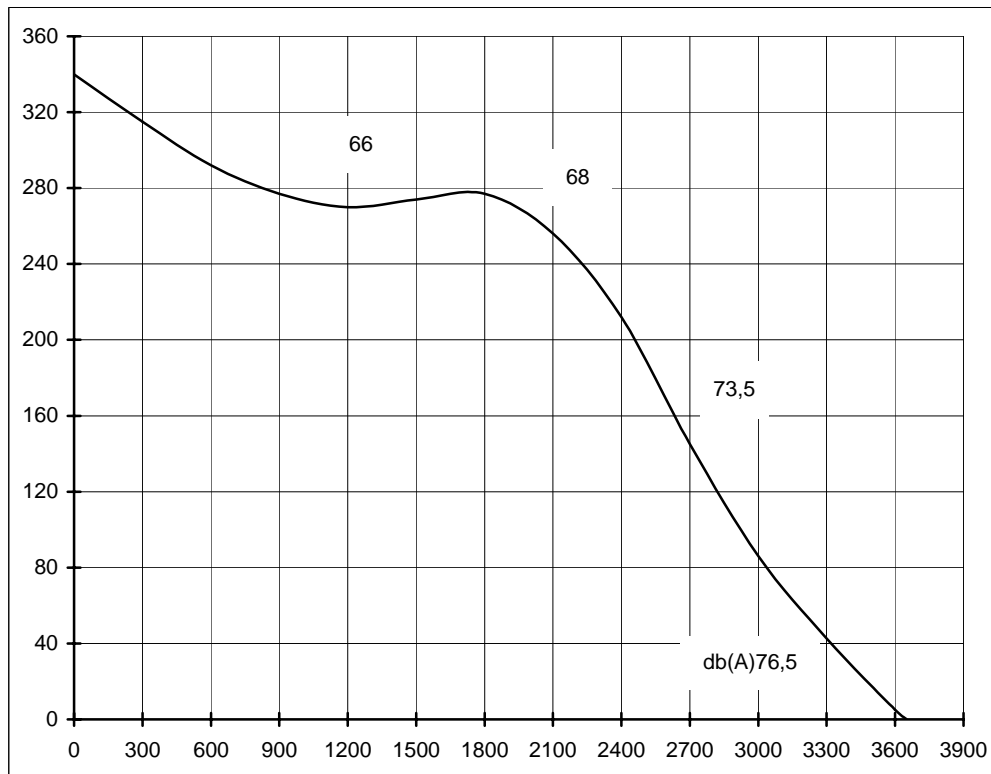

SIRE 7/9-4M

Puissance : 320 W
Condensateur : 10 μ F
Tension : 230 V
Intensité maxi : 2,2 A
Vitesse : 1460 tr/mn

Les informations portées sur cette fiche sont fournies à titre d'information, elles ne peuvent engager la responsabilité de la société Servii.

36 rue des Etats Généraux
78000 VERSAILLES
(France)

Tel . (33) 01-30-84-28-70

Fax. (33) 01-30-21-48-53

E-mail : servii@servii.fr

<http://www.servii.fr>