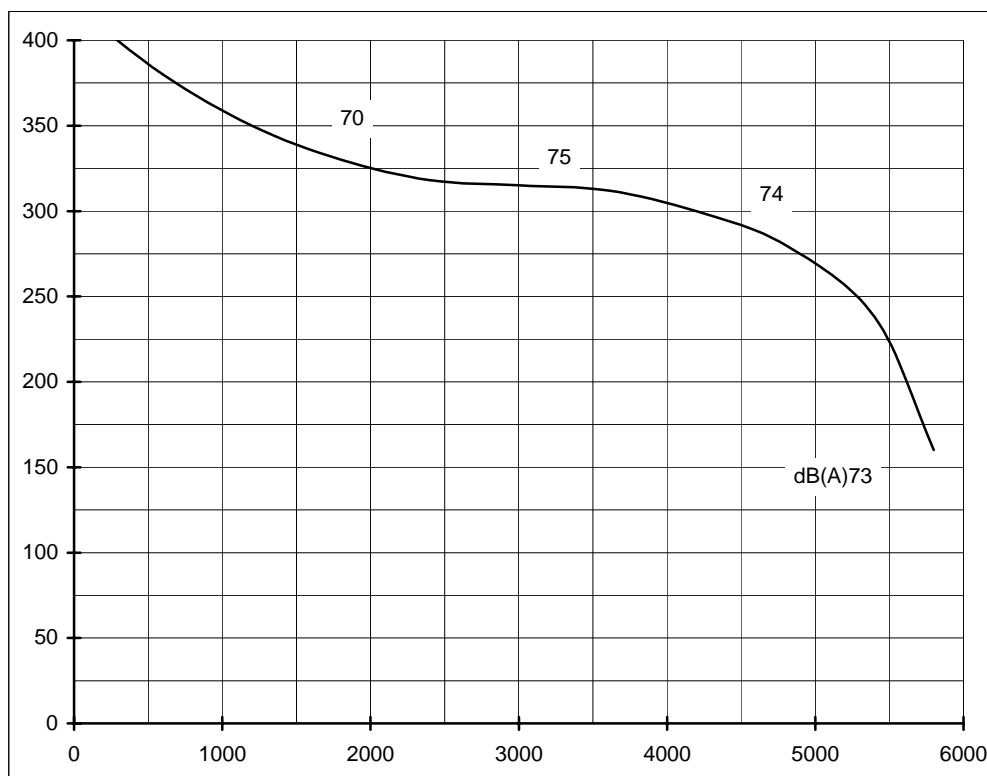

SIMF 12/12-6M

CONTRE-PRESSION MINIMALE = 150 Pa (~ 15 mmCE)