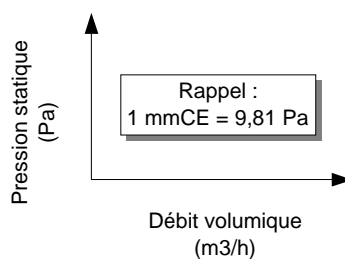

SIMF 9/7-61M