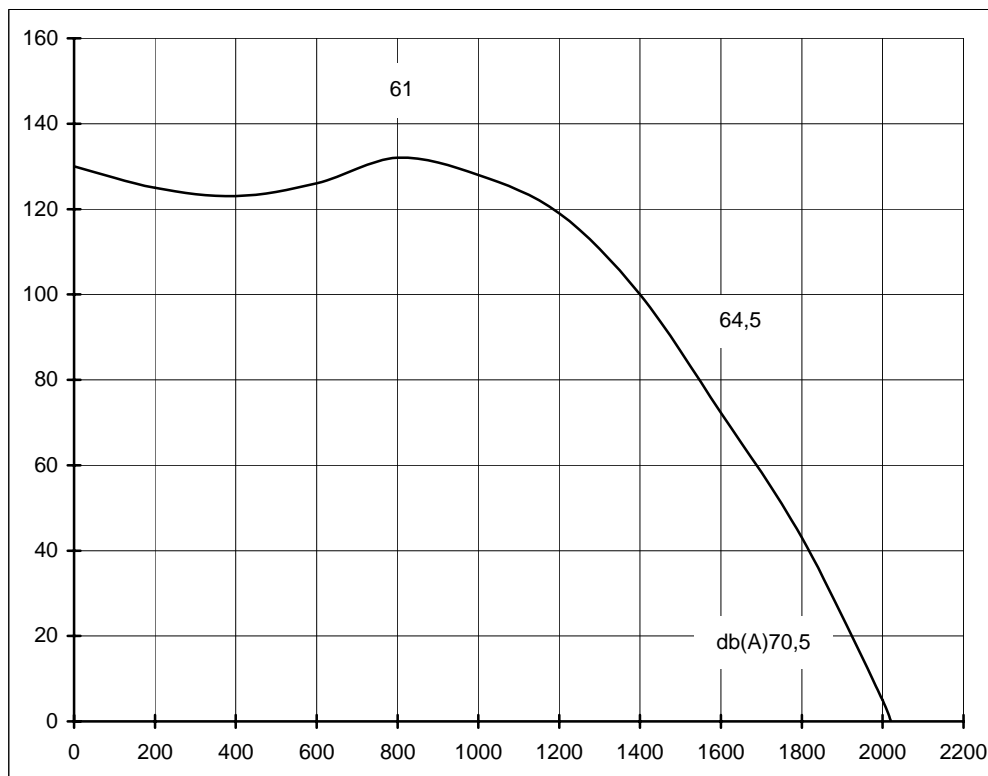

SIRE 7/7-6M

Puissance : 160 W
Condensateur : 8 μ F
Tension : 230 V
Intensité maxi : 1,12 A
Vitesse : 950 tr/mn

Les informations portées sur cette fiche sont fournies à titre d'information, elles ne peuvent engager la responsabilité de la société Servii.

36 rue des Etats Généraux
78000 VERSAILLES
(France)

Tel . (33) 01-30-84-28-70

Fax. (33) 01-30-21-48-53

E-mail : servii@servii.fr

<http://www.servii.fr>