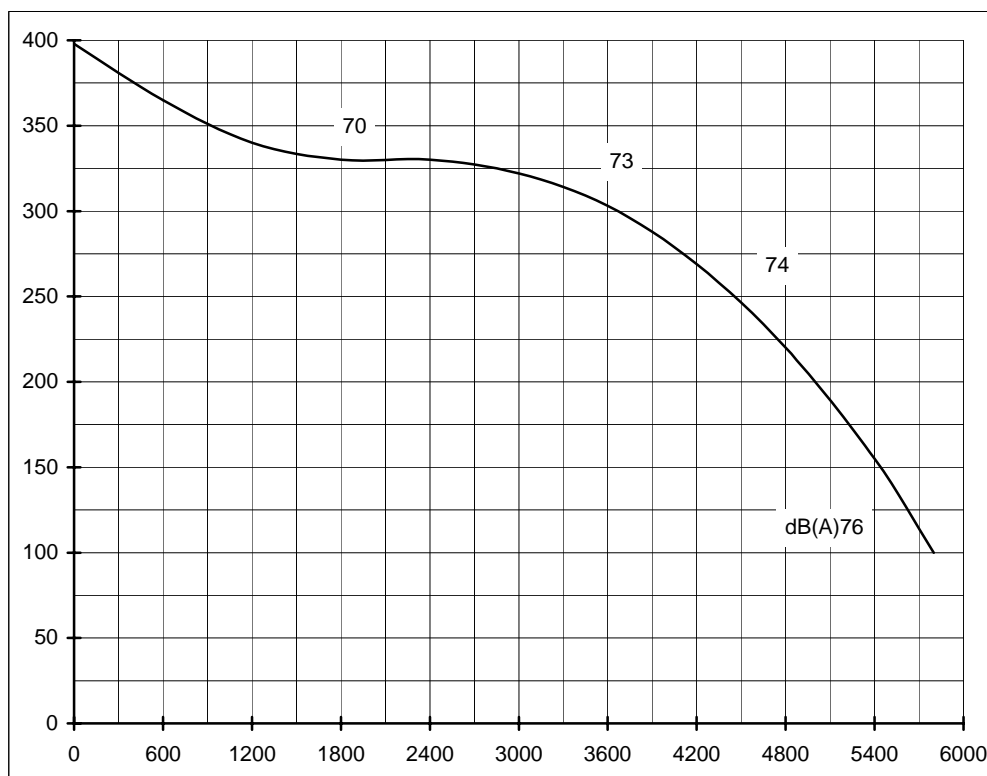

SIMF 12/9-62M

CONTRE-PRESSION MINIMALE = 100 Pa (~ 10 mmCE)