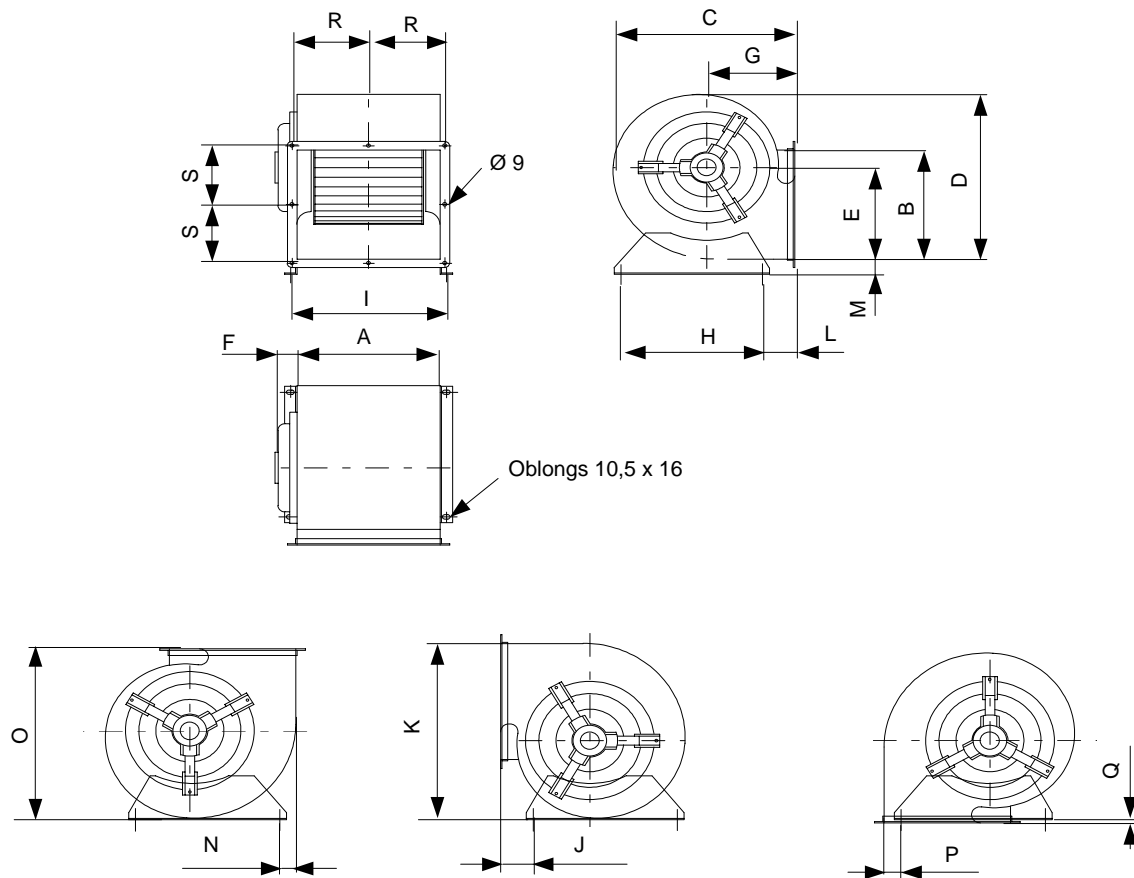

36 rue des Etats Généraux
78000 VERSAILLES
(France)

Tel . (33) 01-30-84-28-70

Fax. (33) 01-30-21-48-53

E-mail : servii@servii.fr

<http://www.servii.fr>

SIMF

REFERENCE	Watt	Amp	A	B	C	D	E	F	G	H	I	J	K	L	M	N	O	P	Q	R	S	Kg
SIMF 7/7-4M	147	1,7	232	222	307	321	180	30	146	227	259	18	328	18	4	33	310	17	4	126,5	121	8,5
SIMF 9/7-61M	122	1,8	232	222	307	321	180	30	146	227	259	18	328	18	4	33	310	17	4	126,5	121	14
SIMF 9/7-62M	245	2,2	232	260	380	392	218	60	184	297	259	67	395	67	36	33	383	35	7	126,5	140	14
SIMF 9/9-6M	245	2,5	300	260	380	392	218	46	184	297	327	67	395	67	36	33	383	35	7	160	140	14
SIMF 9/9-41M	373	4,1	300	260	380	392	218	46	184	297	327	67	395	67	36	33	383	35	7	160	140	14
SIMF 9/9-42M	550	5,1	300	260	380	392	218	46	184	297	327	67	395	67	36	33	383	35	7	160	140	14
SIMF 10/8-6M	245	3,1	266	289	422	441	247	60	201	339	293	67	448	65	38	38	423	39	7	146,5	158	17
SIMF 10/10-61M	245	3,2	333	289	422	441	247	96	201	339	360	67	448	65	38	38	423	39	7	179,5	158	17
SIMF 10/10-62M	550	4,3	333	289	422	441	247	96	201	339	360	67	448	65	38	38	423	39	7	179,5	158	17
SIMF 10/10-63M	736	5,5	333	289	422	441	247	96	201	339	360	67	448	65	38	38	423	39	7	179,5	158	17
SIMF 12/9-61M	550	4,5	311	341	493	524	293	116	229	407	338	67	530	70	38	38	499	42	7	170,5	187	29
SIMF 12/9-62M	736	6,8	311	341	493	524	293	116	229	407	338	67	530	70	38	38	499	42	7	170,5	187	29
SIMF 12/12-6M	736	8	396	341	493	524	293	85	229	407	423	67	530	70	38	38	499	42	7	213	187	29
SIMF 12/9-6T	1100	3,7	311	341	493	524	293	116	229	407	338	67	530	70	38	38	499	42	7	170,5	187	26
SIMF 12/12-6T	1100	4,7	396	341	493	524	293	85	229	407	423	67	530	70	38	38	499	42	7	213	187	28