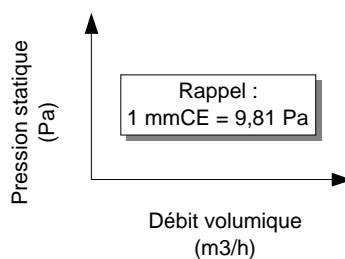

E-mail : servii@servii.fr
<http://www.servii.fr>

SIMF 10/8-6M

Puissance : 245 W
 Condensateur : 8 μ F
 Tension : 230 V
 Intensité maxi : 3,1 A
 Vitesse : 980 tr/mn

Les informations portées sur cette fiche sont fournies à titre d'information, elles ne peuvent engager la responsabilité de la société Servii.