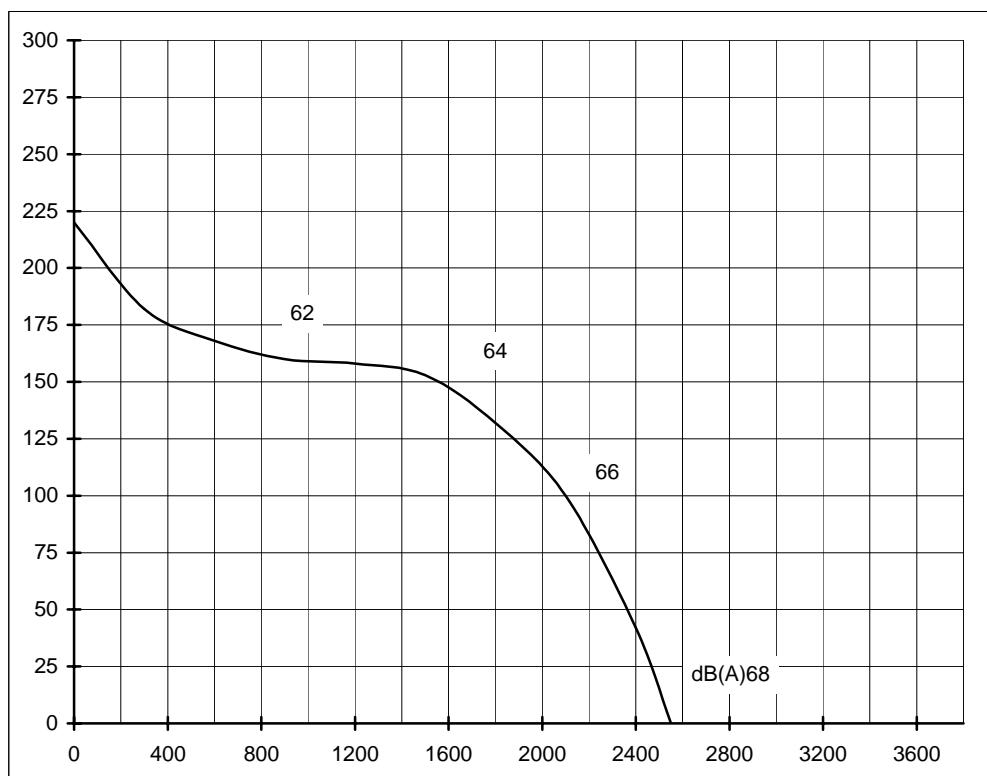

SIMF 9/7-62M

Puissance : 245 W
Condensateur : 8 μ F
Tension : 230 V
Intensité maxi : 2,2 A
Vitesse : 980 tr/mn

Les informations portées sur cette fiche sont fournies à titre d'information, elles ne peuvent engager la responsabilité de la société Servii.

36 rue des Etats Généraux
78000 VERSAILLES
(France)

Tel . (33) 01-30-84-28-70
Fax. (33) 01-30-21-48-53

E-mail : servii@servii.fr
<http://www.servii.fr>