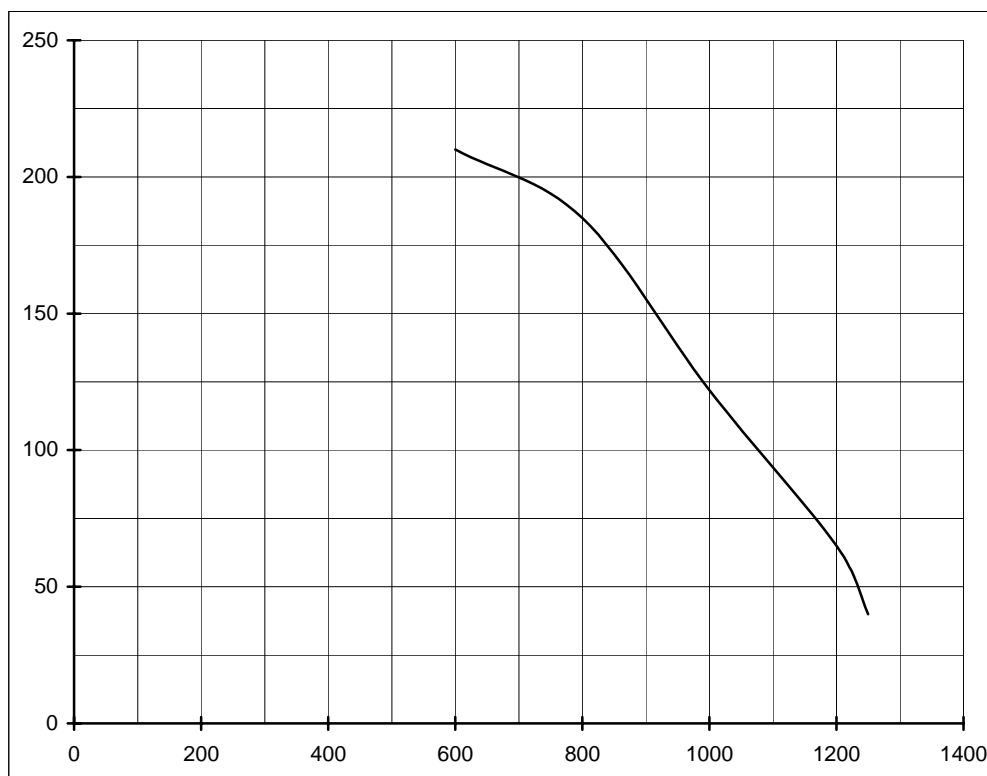

E-mail : servii@servii.fr
<http://www.servii.fr>

SIMF 7/7-4M

Puissance : 147 W
Condensateur : 6 μ F
Tension : 230 V
Intensité maxi : 1,7 A
Vitesse : 1350 tr/mn

Les informations portées sur cette fiche sont fournies à titre d'information, elles ne peuvent engager la responsabilité de la société Servii.