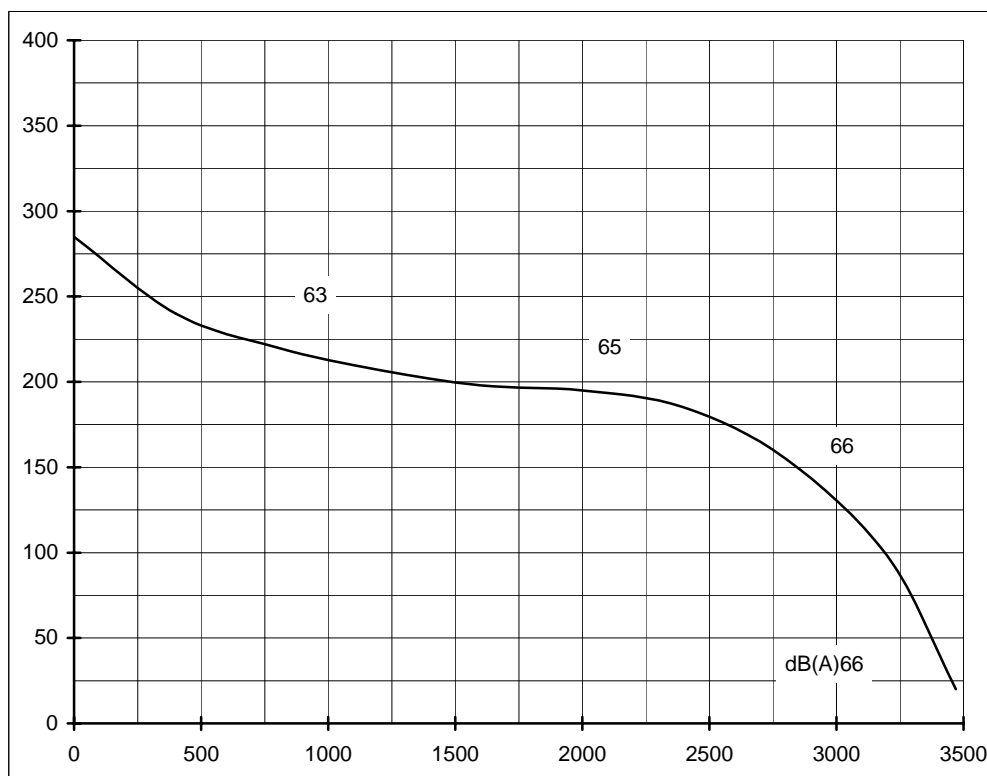

SIMF 10/10-61M

CONTRE-PRESSION MINIMALE = 20 Pa (~ 2 mmCE)