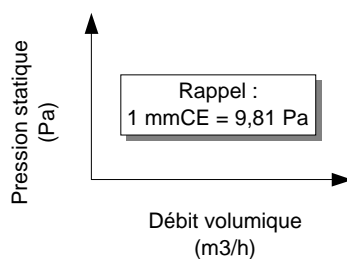

SIMF 12/9-6T