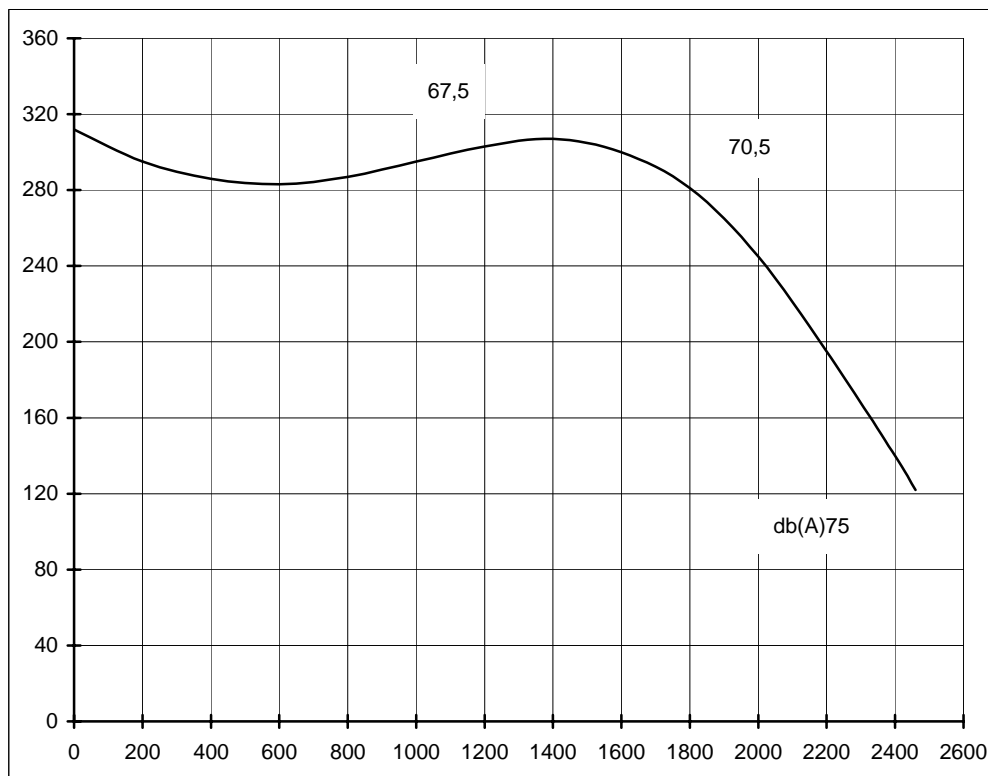

SIRE 7/7-4M

CONTRE-PRESSION MINIMALE = 100 Pa (~ 10 mmCE)