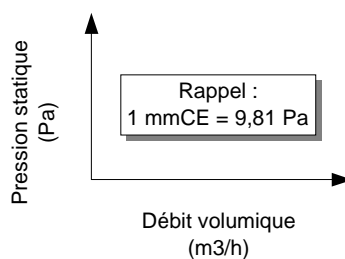

36 rue des Etats Généraux
78000 VERSAILLES
(France)

Tel . (33) 01-30-84-28-70
Fax. (33) 01-30-21-48-53

E-mail : servii@servii.fr
<http://www.servii.fr>

SIMF 12/9-62M

CONTRE-PRESSION MINIMALE = 100 Pa (~ 10 mmCE)