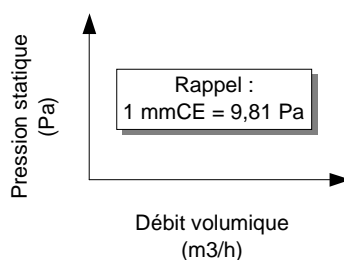

SIMF 9/9-6M