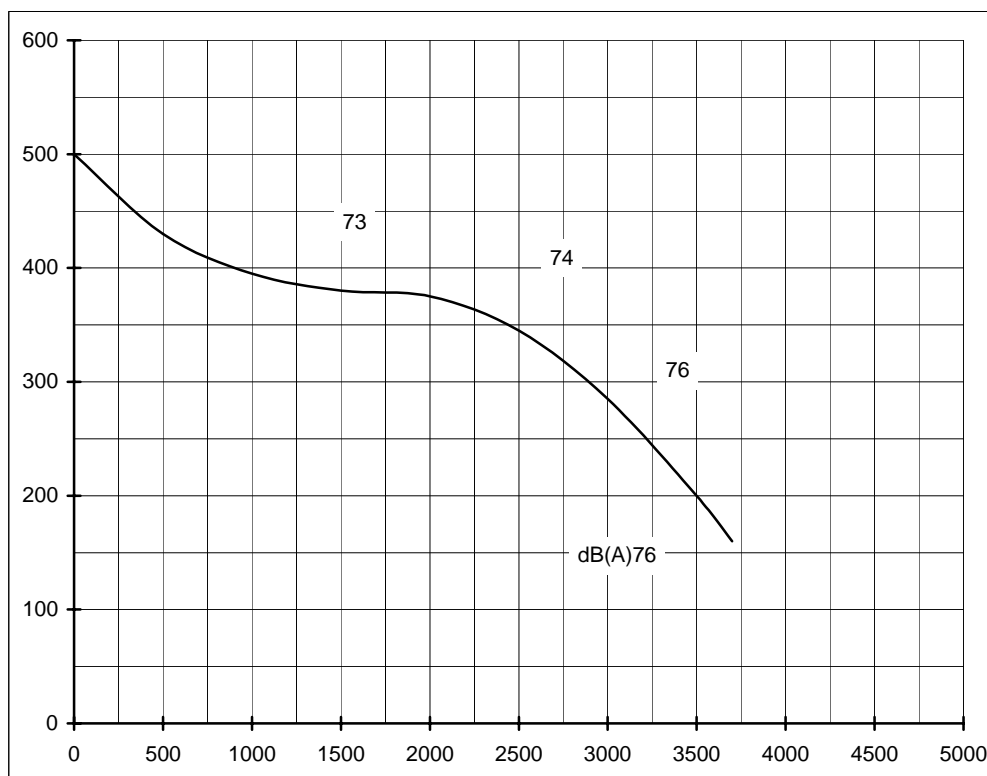

SIMF 9/9-42M

CONTRE-PRESSION MINIMALE = 160 Pa (~ 16 mmCE)