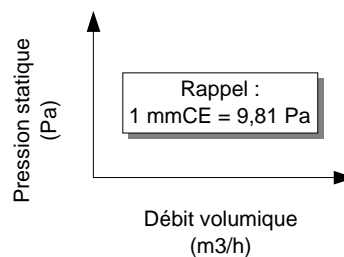

36 rue des Etats Généraux
 78000 VERSAILLES
 (France)

Tel . (33) 01-30-84-28-70
 Fax. (33) 01-30-21-48-53

E-mail : servii@servii.fr
<http://www.servii.fr>

SIMF 12/9-61M

CONTRE-PRESSION MINIMALE = 150 Pa (~ 15 mmCE)