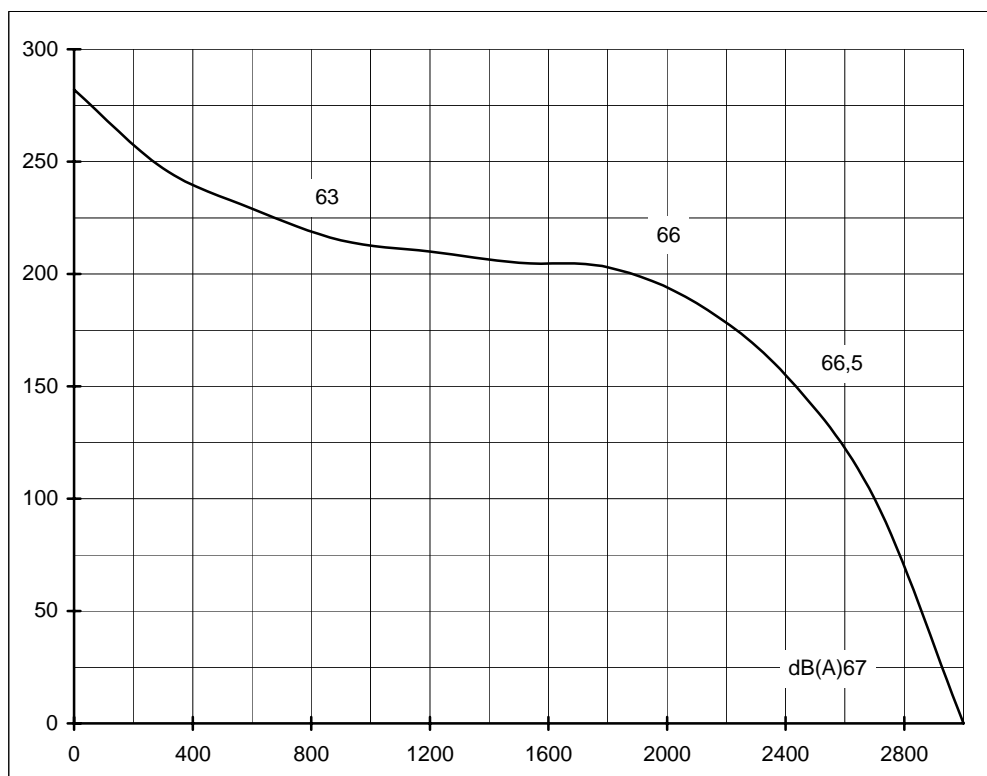

E-mail : servii@servii.fr
<http://www.servii.fr>

SIMF 10/8-6M

Puissance : 245 W
 Condensateur : 8 μ F
 Tension : 230 V
 Intensité maxi : 3,1 A
 Vitesse : 980 tr/mn

Les informations portées sur cette fiche sont fournies à titre d'information, elles ne peuvent engager la responsabilité de la société Servii.