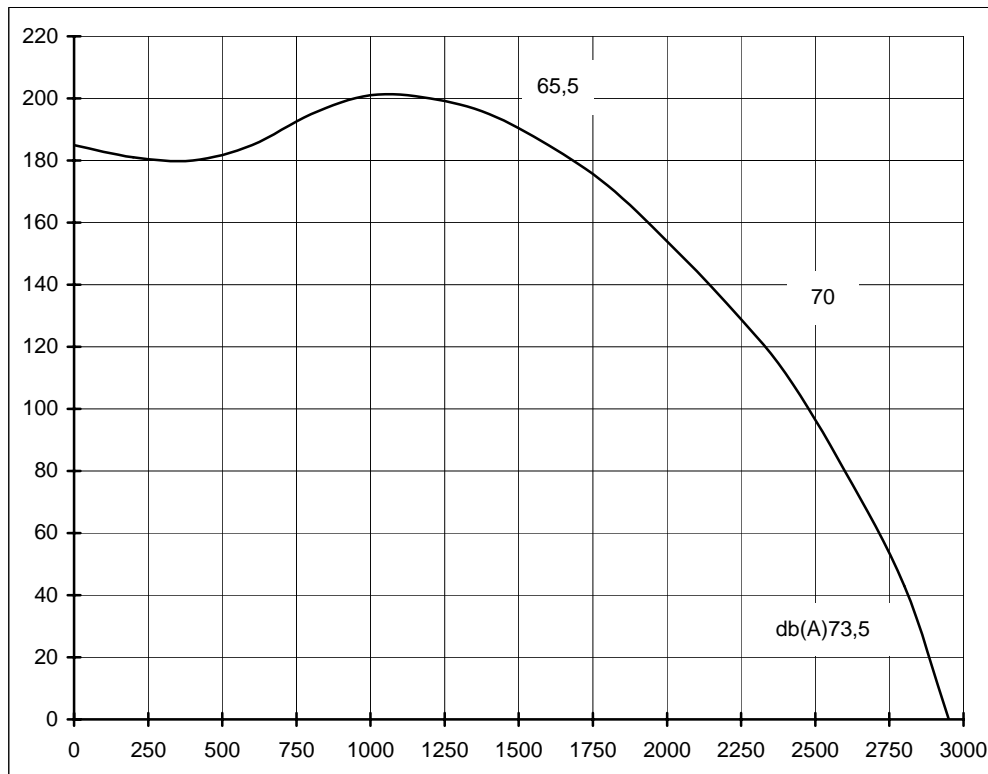

SIRE 9/7-6M

Puissance : 190 W
Condensateur : 12,5 μ F
Tension : 230 V
Intensité maxi : 1,65 A
Vitesse : 960 tr/mn

Les informations portées sur cette fiche sont fournies à titre d'information, elles ne peuvent engager la responsabilité de la société Servii.

36 rue des Etats Généraux
78000 VERSAILLES
(France)

Tel . (33) 01-30-84-28-70

Fax. (33) 01-30-21-48-53

E-mail : servii@servii.fr

<http://www.servii.fr>