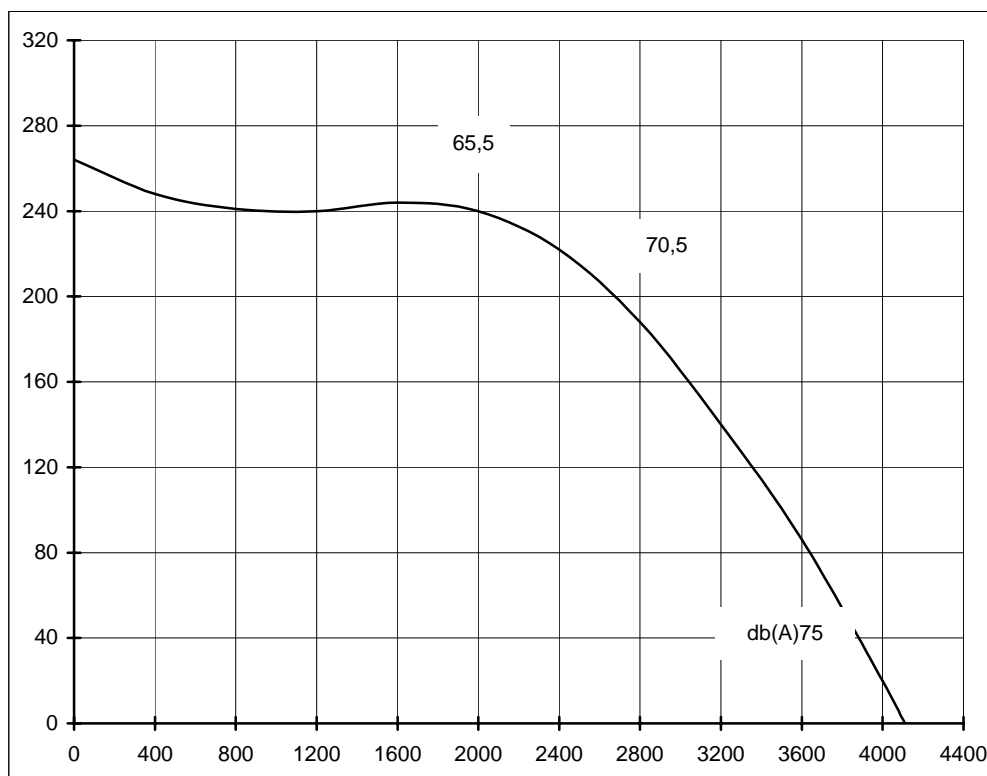

SIRE 10/8-6M

Puissance : 320 W
Condensateur : 30 μ F
Tension : 230 V
Intensité maxi : 2,9 A
Vitesse : 960 tr/mn

Les informations portées sur cette fiche sont fournies à titre d'information, elles ne peuvent engager la responsabilité de la société Servii.

36 rue des Etats Généraux
78000 VERSAILLES
(France)

Tel . (33) 01-30-84-28-70

Fax. (33) 01-30-21-48-53

E-mail : servii@servii.fr

<http://www.servii.fr>